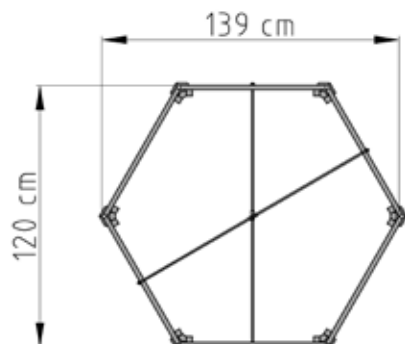

Hochbeet in Elementbauweise

669.3002.13000 EAN 4004581517694

Elementbauweise
Selbstbausatz
inklusive werksseitiger Farbbehandlung

Technische Daten

Sockelmaß B x T (cm)	120 x 120
Maß über alles B x T (cm)	143 x 143
Höhe gesamt (cm)	68,5
Grundfläche (m²)	1,44

Allgemeine Informationen

Material	Nadelholz
Farbe	Wandbohlen rot (RAL 3011); Leisten weiß (RAL 9016)
Ausstattung	inkl. innenliegender Folie zum Schutz vor Feuchtigkeit und Wühlmausschutzgitter

Lieferumfang

inkl. Montagematerial und ausführlicher Montageanleitung

Verpackung

Packstück	Länge (cm)	Breite (cm)	Höhe (cm)	Gewicht (kg)
1				40
2