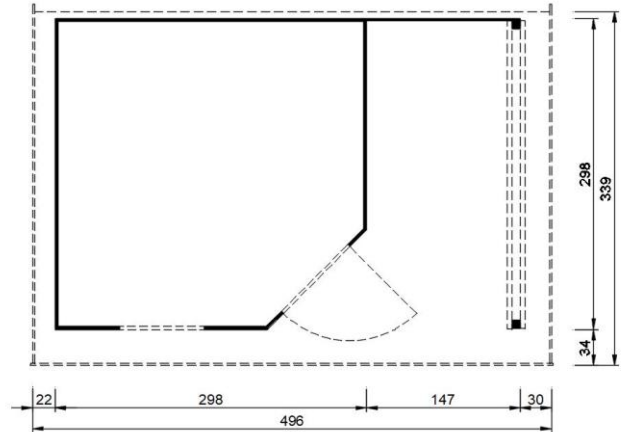

Massivholz - Gartenhaus

Art.-Nr.: 213.3030.45100, grau

Angaben in cm

Sockelmaß [cm]	Maß incl. Dachüberstand [cm]	Dachfläche [m ²]	FW-Höhe/RW-Höhe ab Fundament [cm]	Gesamthöhe ab Fundament [cm]	Grundfläche [m ²]	Rauminhalt [m ³]	Gewicht [kg]
455 x 298	496 x 339	16,90	232 / 226	237	13,60	31,10	992

Wandaufbau

- ⇒ 28 mm starke Blockbohlen mit Nut und Feder
- ⇒ Variantenreiche Gestaltung durch nachträglichen Einbau von Fenstern und Türen möglich (Zusatzfenster und Türen als Zubehör erhältlich)

Tür

- ⇒ 1-flügl. Tür mit Zylinderschloß incl. 3 Schlüsseln
- ⇒ Lichte Öffnung (Durchgangsmaß): 81 x 173 cm

Fenster

- ⇒ 1 einflügliges Fenster, 84 x 113cm mit Dreh-Kipp-Beschlag

Dach

- ⇒ 19mm starke Dachbretter auf stabilen Dachpfetten

Verpackung

- ⇒ 2 Pakete, Montagematerial und übersichtlicher Montageanleitung
- ⇒ Verpackungsmaße L/B/H: 370/120/63 cm; 350/65/50 cm