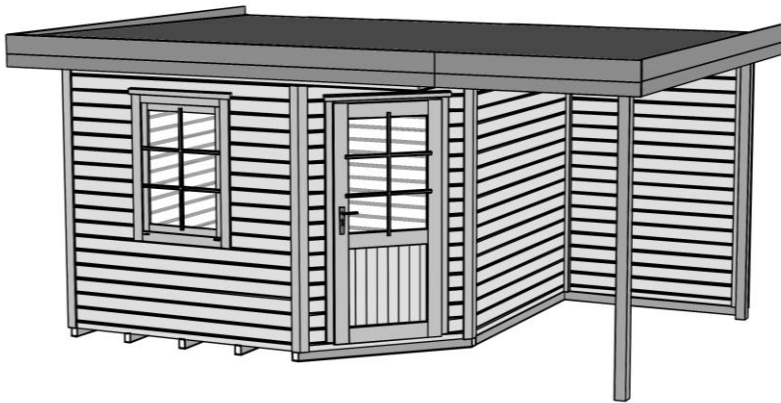

Massivholz - Gartenhaus

Art.-Nr.: 213.3030.45100, grau

Angaben in cm

Sockelmaß [cm]	Maß incl. Dachüberstand [cm]	Dachfläche [m ²]	FW-Höhe/RW-Höhe ab Fundament [cm]	Gesamthöhe ab Fundament [cm]	Grundfläche [m ²]	Rauminhalt [m ³]	Gewicht [kg]
455 x 298	496 x 339	16,90	232 / 226	237	13,60	31,10	992

Allgemeines

- ⇒ Sämtliche Holzteile aus nordischem Fichtenholz
- ⇒ innen naturbelassen
- ⇒ aussen Wetterschutzlasur grau
- ⇒ Deckleisten und Dachblende weiß
- ⇒ Massivholzhaus mit Anbau

Fußboden

- ⇒ Unterkonstruktion aus kesseldruckimprägnierten Bodenbalken
- ⇒ 19 mm starke Bodendielen mit Nut und Feder

Wandaufbau

- ⇒ 28 mm starke Blockbohlen mit Nut und Feder
- ⇒ Variantenreiche Gestaltung durch nachträglichen Einbau von Fenstern und Türen möglich (Zusatzfenster und Türen als Zubehör erhältlich)

Tür

- ⇒ 1-flügl. Tür mit Zylinderschloß incl. 3 Schlüsseln
- ⇒ Lichte Öffnung (Durchgangsmaß): 81 x 173 cm

Fenster

- ⇒ 1 einflügliges Fenster, 84 x 113cm mit Dreh-Kipp-Beschlag

Dach

- ⇒ 19mm starke Dachbretter auf stabilen Dachpfetten

Verpackung

- ⇒ 2 Pakete, Montagematerial und übersichtlicher Montageanleitung
- ⇒ Verpackungsmaße L/B/H: 370/120/63 cm; 350/65/50 cm