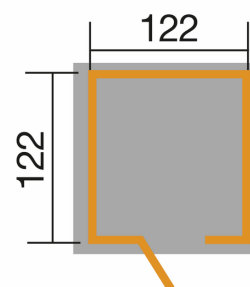

Spielhaus 818

weka

Art.-Nr. 818.1212.13400 EAN 4004581444747

Technische Daten

Außenmaß B x T x H (cm)	144,00 x 153,00 x 154
Sockelmaß B x T (cm)	122,00 x 122,00
Umbauter Raum (m ³)	0,497
Seitenwandhöhe (cm)	120,00
Firsthöhe (cm)	154
Material – Typ	Holz - Europäische Fichte
Hauptfarbe	Schwedenrot
Eckabdeckung	Holz
Sekundärfarbe	Weiß
Oberflächenbehandlung	Gestrichen
Montagesystem	Schraubsystem
Füllmenge (kg)	0

Dach & Boden

Dachart	Satteldach
Dachfläche (m ²)	2,35
Schneelast (kN/m ²)	0,75

Pakete (LxBxH)

Paket 1	1 x 1580 x 850 cm	370 kg
---------	-------------------	--------

Zubehör

Bild	Bezeichnung
	!Sandkasten mit Pergola, rot