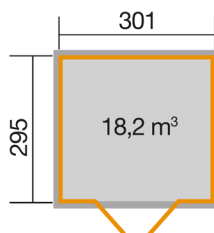

Gartenhaus

218.3030.73041

EAN 4004581488949

modernes Schraubsystem
Selbstbausatz
schwedenrot

Technische Daten

Sockelmaß B x T (cm)	301 x 295
Maß über alles B x T (cm)	320 x 329
Höhe gesamt (cm)	253
Firsthöhe (cm)	245
Seitenwandhöhe (cm)	196
Rückwandhöhe (cm)	245
Grundfläche (m ²)	8,88
umbauter Raum (m ³)	19,66

Dach und Boden

Dachfläche (m ²)	11,84
Dachgefälle (Grad)	19
Dachstärke (mm)	16
Schneelast (kN)	0,75
Vordachlänge (cm)	22
Dachüberstand seitlich (cm)	9,5
Dachüberstand hinten (cm)	12
Fußbodenstärke (mm)	16

Lieferumfang

inkl. Montagematerial

Verpackung

Länge (cm)	Breite (cm)	Höhe (cm)	Gewicht (kg)
325	120	65	585