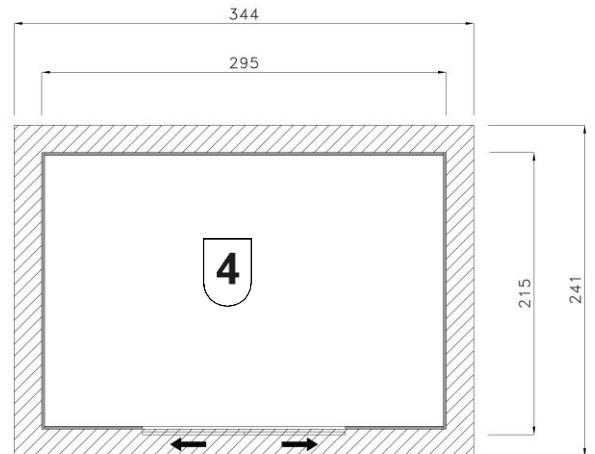

Massivholz – Gartenhaus

Art.-Nr.: 228.3021.13401

Angaben in cm

Sockelmaß [cm]	Maß incl. Dachüberstand [cm]	Innenmaß [cm]	Seitenwandhöhe ab Fundament [cm]	Gesamthöhe ab Fundament [cm]	Grundfläche [m ²]	Rauminhalt [m ³]	Gewicht [kg]
295 x 215	344 x 241	291 x 205	217	248	6,16	13,98	500

Tür

- ⇒ Massive Doppelschiebetür mit Sicherheitsüberwurf
- ⇒ Durchgangsmaß: 145 x 180cm

Dach

- ⇒ 16 mm starke Dachschalung auf stabiler Dachpfette, Vordach 20 cm

Zubehör (gegen Aufpreis)

- ⇒ Bitumenschindeln in anthrazit, grün, rot, Paketanzahl siehe  (3,0m²/Paket)

Verpackung

- ⇒ 1 Paket inkl. Montagematerial und übersichtlicher Montageanleitung
- ⇒ Verpackungsmaße L/B/H: 295/120/60 cm