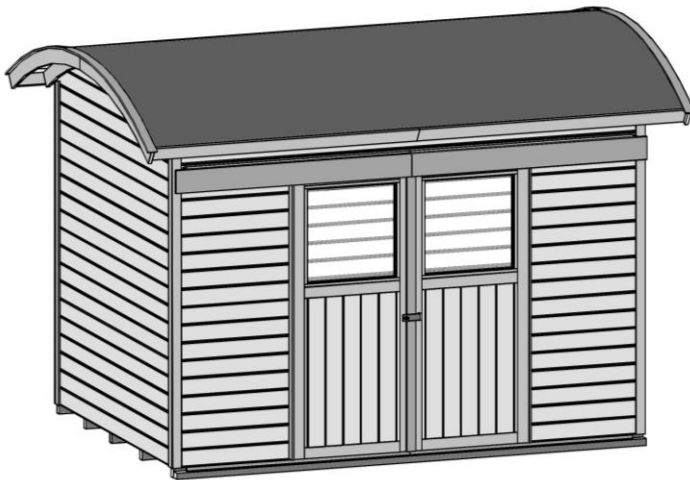

Massivholz – Gartenhaus

Art.-Nr.: 228.3021.13401

Angaben in cm

Sockelmaß [cm]	Maß incl. Dachüberstand [cm]	Innenmaß [cm]	Seitenwandhöhe ab Fundament [cm]	Gesamthöhe ab Fundament [cm]	Grundfläche [m ²]	Rauminhalt [m ³]	Gewicht [kg]
295 x 215	344 x 241	291 x 205	217	248	6,16	13,98	500

Allgemeines

- ⇒ Sämtliche Holzteile aus nordischem Fichtenholz
- ⇒ innen naturbelassen
- ⇒ außen Wetterschutzlasur rot, Deckleisten und Dachblende weiß
- ⇒ Fußboden- und Dachschalung naturbelassen

Fußboden

- ⇒ Unterkonstruktion aus kesseldruckimprägnierten Bodenbalken
- ⇒ 16 mm starke Bodendielen mit Nut und Feder

Wandaufbau

- ⇒ 21 mm starke Wandbohlen mit Nut und Feder
- ⇒ Variantenreiche Gestaltung durch nachträglichen Einbau von Fenstern möglich

Tür

- ⇒ Massive Doppelschiebetür mit Sicherheitsüberwurf
- ⇒ Durchgangsmaß: 145 x 180cm

Dach

- ⇒ 16 mm starke Dachschalung auf stabiler Dachpfette, Vordach 20 cm

Zubehör (gegen Aufpreis)

- ⇒ Bitumenschindeln in anthrazit, grün, rot, Paketanzahl siehe  (3,0m²/Paket)