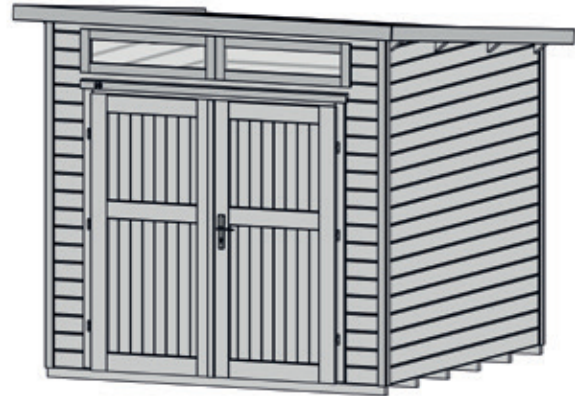

Gartenhaus

264.2421.15000

EAN 4004581517502

modernes Schraubensystem
außen grau/weiß; innen naturbelassen

Technische Daten

Sockelmaß (cm)	235 x 209
Maß über alles (cm)	263 x 249
Höhe gesamt (cm)	239
Firsthöhe (cm)	239
Seitenwandhöhe (cm)	232
Rückwandhöhe (cm)	199
Grundfläche (m ²)	4,9
umbauter Raum (m ³)	10,6

Dach und Boden

Dachfläche (m ²)	6,4
Dachgefälle (Grad)	9,4
Dachstärke (mm)	15,5
max. zulässige Schneelast si (kN/m ²)	0,75
Vordachlänge (cm)	26
Dachüberstand seitlich (cm)	12
Dachüberstand hinten (cm)	17
Fußbodenstärke (mm)	15,5

Dacheindeckung

Dachmaterial	Massivholz
Optional Anzahl Dachbahnen	2

Tür und Fenster

1	Haupttür	Doppeltür mit Drückergarnitur und Profilzylinder	182 x 182 cm	Echtglas
1	Fenster	2 lichtpendende Oberlichter aus Echtglas	94 x 28 cm	Echtglas