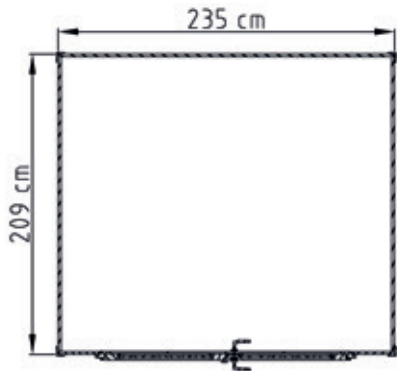

Gartenhaus

264.2421.15000

EAN 4004581517502

modernes Schraubensystem
außen grau/weiß; innen naturbelassen

Technische Daten

Sockelmaß (cm)	235 x 209
Maß über alles (cm)	263 x 249
Höhe gesamt (cm)	239
Firsthöhe (cm)	239
Seitenwandhöhe (cm)	232
Rückwandhöhe (cm)	199
Grundfläche (m ²)	4,9
umbauter Raum (m ³)	10,6

Dach und Boden

Dachfläche (m ²)	6,4
Dachgefälle (Grad)	9,4
Dachstärke (mm)	15,5
max. zulässige Schneelast si (kN/m ²)	0,75
Vordachlänge (cm)	26
Dachüberstand seitlich (cm)	12
Dachüberstand hinten (cm)	17
Fußbodenstärke (mm)	15,5

Dacheindeckung

Dachmaterial	Massivholz
Optional Anzahl Dachbahnen	2

Tür und Fenster

1	Haupttür	Doppeltür mit Drückergarnitur und Profilzylinder	182 x 182 cm	Echtglas
1	Fenster	2 lichtpendende Oberlichter aus Echtglas	94 x 28 cm	Echtglas

Verpackung

Länge (cm)	Breite (cm)	Höhe (cm)	Gewicht (kg)
264	120	53	360