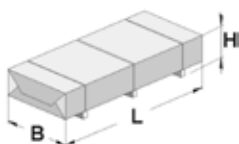

Verpackung

Länge (cm)	Breite (cm)	Höhe (cm)	Gewicht (kg)
264	120	53	360