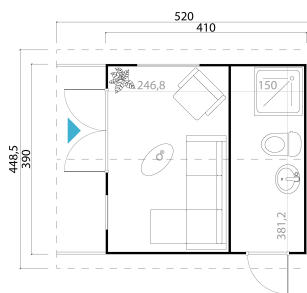

44
mm

3

10

The mark of
responsible forestry**VERPACKUNG: 2 PALETTE(N)**440 x 118 x 95 cm
1282 kg200 x 118 x 45 cm
276 kg

EAN 4743329241377

DIMENSIONEN

Fläche	15.29 m ²
Dachabmessungen	4.48 x 5.20 m
Rauminhalt m ³	≈ 42.72 m ³
Seitenwandhöhe	≈ 2.28 m
Firsthöhe	≈ 3.31 m
Vordach	≈ 100 cm

FENSTER & TÜR

1 x Einzeltür (TP+*)	83.5 x 190.0 cm
1 x Doppeltür (DGAL*)	158.8 x 198.0 cm
1 x Einzelfenster öffnet nach innen (DGAL*)	60.0 x 183.2 cm
1 x Doppelfenster öffnet nach innen (DGAL*)	117.1 x 183.2 cm

*DGAL: null

*TP+: Premium+ Vollholz

DACH UND FUSSBODEN

Dachbretter	18x90 mm
Fussbodenbretter	18x90 mm
Dachfläche	26.52 m ²
Dachwinkel	≈ 28.4 °
Imprägnierte Unterkonstruktion	45x70 mm

*Optional Dacheindeckung