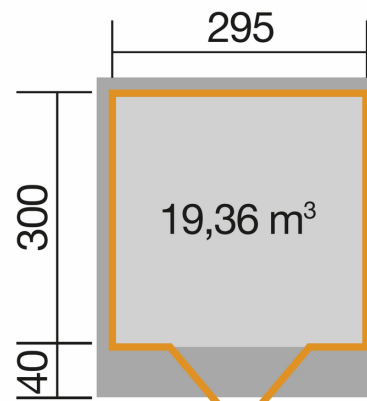

## Technische Daten

Außenmaß B x T x H (cm)	356,00 x 375,00 x 224
Sockelmaß B x T (cm)	295,00 x 301,00
Grundfläche (m <sup>2</sup> )	8,8795
Umbauter Raum (m <sup>3</sup> )	3,003
Seitenwandhöhe (cm)	215,00
Firsthöhe (cm)	224
Material – Typ	Holz - Europäische Fichte
Hauptfarbe	Anthrazit
Eckabdeckung	Holz
Sekundärfarbe	Weiß
Oberflächenbehandlung	Gestrichen
Montagesystem	Schraubsystem
Innenhöhe (cm)	206

## Dach & Boden

Dachart	Flachdach <5°
Dachfläche (m <sup>2</sup> )	13
Dachneigung (°)	1
Dachüberstand vorne (cm)	40
Schneelast (kN/m <sup>2</sup> )	0,75
Bodenstärke (mm)	15,5
Unterkonstruktion inklusive	Ja
Dachstärke (mm)	15,5

## Pakete (LxBxH)

Paket 1	1 x 3850 x 1200 cm	650 kg
---------	--------------------	--------

## Fenster / Türen

Name	Glasstärke / Typ	Abmessung	Material
kein Fenster			
Name	Glasstärke / Typ	Abmessung	Material
Doppeltür	3 mm Glas	1820x1810 mm	Fichte