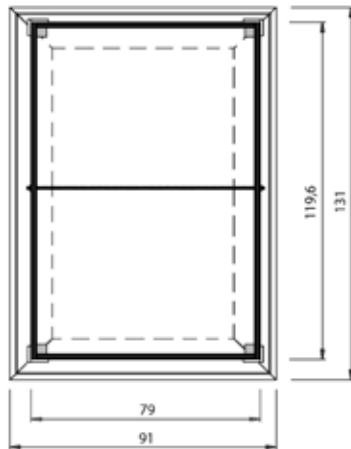

Hochbeet, anthrazit

669.1208.76000 EAN 4004581486594

modernes Schraubsystem
Selbstbausatz

Technische Daten

| | |
|-------------------------------|------------|
| Sockelmaß B x T (cm) | 119,6 x 79 |
| Maß über alles B x T (cm) | 131 x 91 |
| Höhe gesamt (cm) | 81 |
| Grundfläche (m ²) | 0,945 |
| Innenvolumen (L) | 0,7 |

Lieferumfang

inkl. Montagematerial

Verpackung

| Packstück | Länge (cm) | Breite (cm) | Höhe (cm) | Gewicht (kg) |
|-----------|------------|-------------|-----------|--------------|
| 1 | 140 | 70 | 35 | 58 |