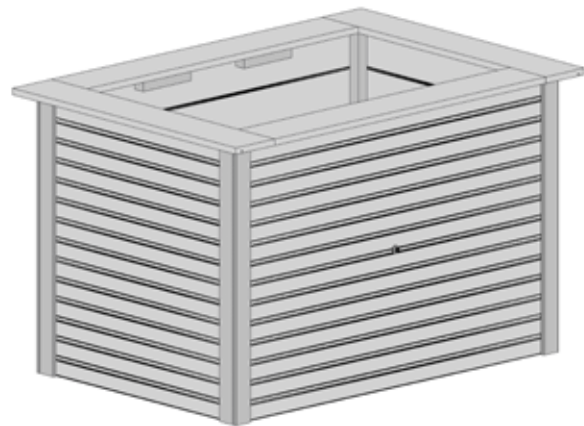

Hochbeet, anthrazit

669.1208.76000 EAN 4004581486594

modernes Schraubsystem
Selbstbausatz

Technische Daten

| | |
|-------------------------------|------------|
| Sockelmaß B x T (cm) | 119,6 x 79 |
| Maß über alles B x T (cm) | 131 x 91 |
| Höhe gesamt (cm) | 81 |
| Grundfläche (m ²) | 0,945 |
| Innenvolumen (L) | 0,7 |

Allgemeine Informationen

| | |
|-------------|--|
| Material | Nadelholz |
| Farbe | außen Wetterschutzlasur anthrazit |
| Ausstattung | -inkl. innenliegender Noppenfolie zum Schutz vor Feuchtigkeit und Wühlmausschutzgitter -Verstärkung der Seitenwände durch zusätzliche Gewindestange |