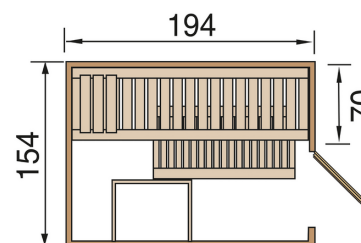

Art.-Nr. 506.1520.10100 EAN 4004581481384

The mark of responsible forestry

reversible

Technische Daten

Außenmaß B x T x H (cm)	154,00 x 194,00 x 199
Sockelmaß B x T (cm)	151,00 x 192,00
Grundfläche (m ²)	2,8992
Umbauter Raum (m ³)	2,057
Seitenwandhöhe (cm)	199
Firsthöhe (cm)	246
Material – Typ	Holz - Europäische Fichte
Hauptfarbe	Naturbelassen
Eckabdeckung	Holz
Sekundärfarbe	Naturbelassen
Oberflächenbehandlung	Unbehandelt
Montagesystem	Elementsystem
Erforderliche Montagehöhe (cm)	210,00
Anzahl Bänke (Stk.)	0
Anzahl Liegen (Stk.)	2
Liegenbreite (cm)	55 cm
Liegenlänge (cm)	178,5 cm
Innenhöhe (cm)	192
Deckenart (Sauna)	Isoliertes Deckenelement aus Mineralfaser-Wärmedämmplatten und Aluminiumfolie als Dampfsperre

Pakete (LxBxH)

Paket 1	1 x 1980 x 980 cm	1060 kg
---------	-------------------	---------

Fenster / Türen

Name	Glasstärke / Typ	Abmessung	Material
kein Fenster			
Name	Glasstärke / Typ	Abmessung	Material
Ganzglastür	8 mm Einscheiben... (ESG)	618x1825 mm	Glas