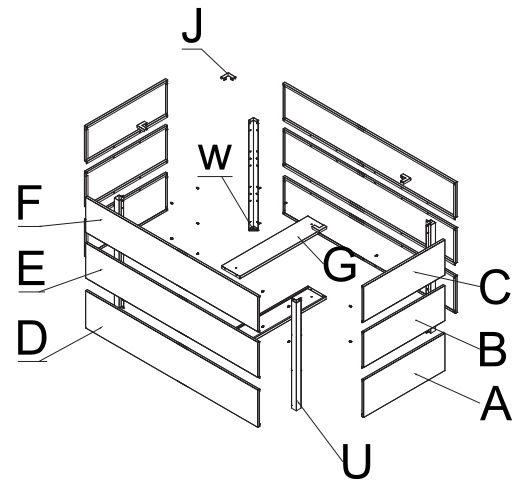

**Gary Metall-Hochbeet L /
Gary metal raised bed L**

Art.-Nr: 7010006

weka

**Montageanleitung/
Assembly instructions**

www.weka-holzbau.com

weka Holzbau GmbH
Postfach 20 02 04
D-17013 Neubrandenburg

Sie erreichen uns/ You can reach us:
Mo - Fr 08:30 - 16:30 Uhr
+49 (0)395/42908-0