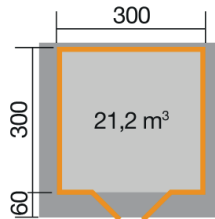

Gartenhaus

112.3030.10.00

EAN 4004581240936

klassisches Stecksystem
Selbstbausatz
naturbelassen

Technische Daten

Sockelmaß B x T (cm)	300 x 300
Maß über alles B x T (cm)	380 x 374
Höhe gesamt (cm)	266
Firsthöhe (cm)	258
Seitenwandhöhe (cm)	208
Rückwandhöhe (cm)	258
Grundfläche (m ²)	9,0
umbauter Raum (m ³)	25,41

Dach und Boden

Dachfläche (m ²)	14,96
Dachgefälle (Grad)	19
Dachstärke (mm)	19
Schneelast (kN)	0,75
Vordachlänge (cm)	62
Dachüberstand seitlich (cm)	40
Dachüberstand hinten (cm)	12
Fußbodenstärke (mm)	19

Lieferumfang

inkl. Montagematerial

Verpackung

Länge (cm)	Breite (cm)	Höhe (cm)	Gewicht (kg)
383	120	70	780