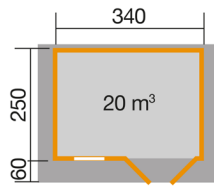

Gartenhaus

109.3425.10.00

EAN 4004581240820

klassisches Stecksystem
Selbstbausatz
naturbelassen

Technische Daten

Sockelmaß B x T (cm)	340 x 250
Maß über alles B x T (cm)	420 x 324
Höhe gesamt (cm)	266
Firsthöhe (cm)	258
Seitenwandhöhe (cm)	208
Rückwandhöhe (cm)	258
Grundfläche (m ²)	8,5
umbauter Raum (m ³)	24,82

Dach und Boden

Dachfläche (m ²)	14,26
Dachgefälle (Grad)	17
Dachstärke (mm)	19
Schneelast (kN)	0,75
Vordachlänge (cm)	62
Dachüberstand seitlich (cm)	40
Dachüberstand hinten (cm)	12
Fußbodenstärke (mm)	19

Lieferumfang

inkl. Montagematerial

Verpackung

Länge (cm)	Breite (cm)	Höhe (cm)	Gewicht (kg)
362	120	66	715