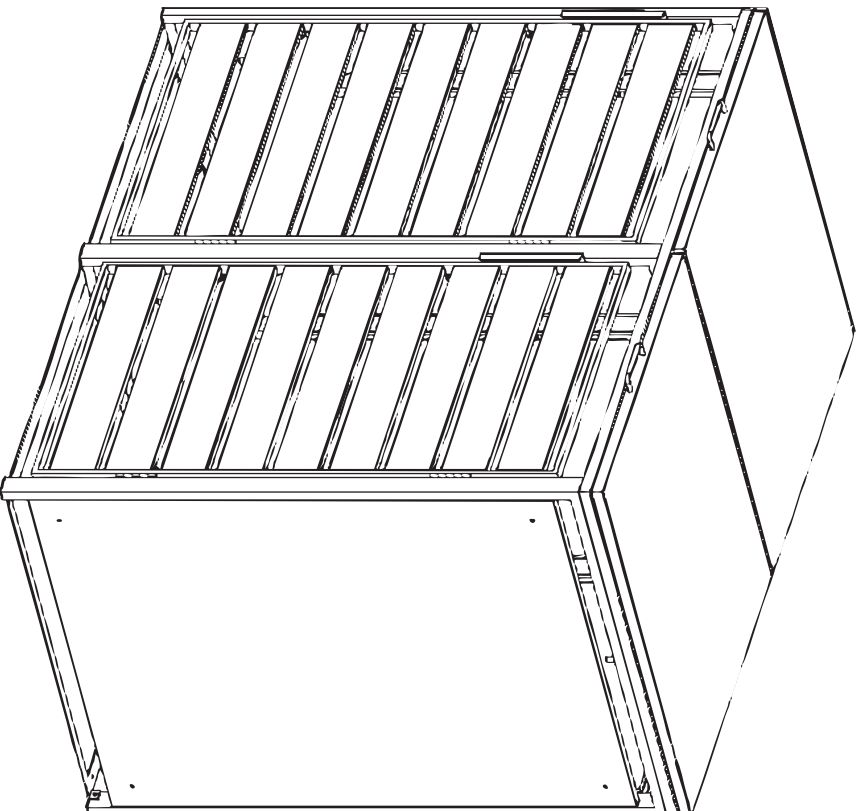

**Gary Metall - Mülltonnenbox 2/
Gary Metal Bin Storage Unit 2**

Art.-Nr: 7010002

weka

**Montageanleitung/
Assembly instructions**

weka Holzbau GmbH
Postfach 20 02 04
D-17013 Neubrandenburg

Sie erreichen uns/ You can reach us:
Mo - Fr 08:30 - 16:30 Uhr
+49 (0)395/42908-0

www.weka-holzbau.com

Ax1 	Bx1 	Cx1 	Dx1 	Ex2 			
Fx1 	Gx1 	Hx1 	Ix2 	Jx4 	Kx6 		
Lx2 	Mx2 	Nx2 	Ox4 	Px6 	Qx20  M4x10mm	Rx8  M4x20mm	
Sx9  M4x30mm	Tx30  M4x12mm	Ux2 	Vx4 	Wx4 	Xx1 	Yx1 	Y1x4 

Hinweis: Wenn Sie den ähnlichen Mülleimer anschließen möchten, verwenden Sie bitte Teil R,V,W. /
Note: If you wish to connect a similar bin, please use parts R, V, W.