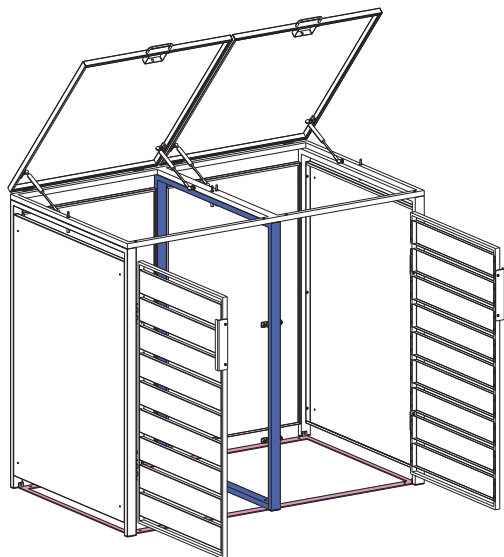

**Gary Metall - Mülltonnenbox 2/
Gary Metal Bin Storage Unit 2**

Art.-Nr: 7010002

weka

**Montageanleitung/
Assembly instructions**

weka Holzbau GmbH
Postfach 20 02 04
D-17013 Neubrandenburg

Sie erreichen uns/ You can reach us:
Mo - Fr 08:30 - 16:30 Uhr
+49 (0)395/42908-0

www.weka-holzbau.com

Ax1 	Bx1 	Cx1 	Dx1 	Ex2 			
Fx1 	Gx1 	Hx1 	Ix2 	Jx4 	Kx6 		
Lx2 	Mx2 	Nx2 	Ox4 	Px6 	Qx20  M4x10mm	Rx8  M4x20mm	
Sx9  M4x30mm	Tx30  M4x12mm	Ux2 	Vx4 	Wx4 	Xx1 	Yx1 	Y1x4 

Hinweis: Wenn Sie den ähnlichen Mülleimer anschließen möchten, verwenden Sie bitte Teil R,V,W. /
Note: If you wish to connect a similar bin, please use parts R, V, W.

STEP 1

STEP 2

STEP 3

Bx1

Ax1

Tx2

STEP 4

STEP 5