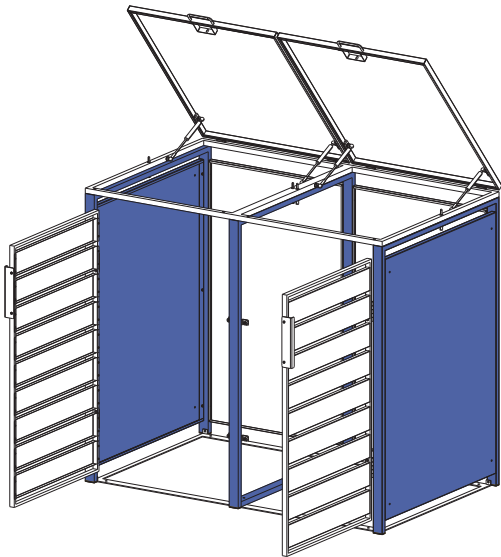

**Gary Metall - Mülltonnenbox 2/
Gary Metal Bin Storage Unit 2**

Art.-Nr: 7010002

weka

**Montageanleitung/
Assembly instructions**

weka Holzbau GmbH
Postfach 20 02 04
D-17013 Neubrandenburg

Sie erreichen uns/ You can reach us:
Mo - Fr 08:30 - 16:30 Uhr
+49 (0)395/42908-0

www.weka-holzbau.com

Ax1 	Bx1 	Cx1 	Dx1 	Ex2 			
Fx1 	Gx1 	Hx1 	Ix2 	Jx4 	Kx6 		
Lx2 	Mx2 	Nx2 	Ox4 	Px6 	Qx20  M4x10mm	Rx8  M4x20mm	
Sx9  M4x30mm	Tx30  M4x12mm	Ux2 	Vx4 	Wx4 	Xx1 	Yx1 	Y1x4 

Hinweis: Wenn Sie den ähnlichen Mülleimer anschließen möchten, verwenden Sie bitte Teil R,V,W. /
Note: If you wish to connect a similar bin, please use parts R, V, W.

STEP 1

STEP 2

STEP 3

Bx1

Ax1

Tx2

STEP 4

STEP 5