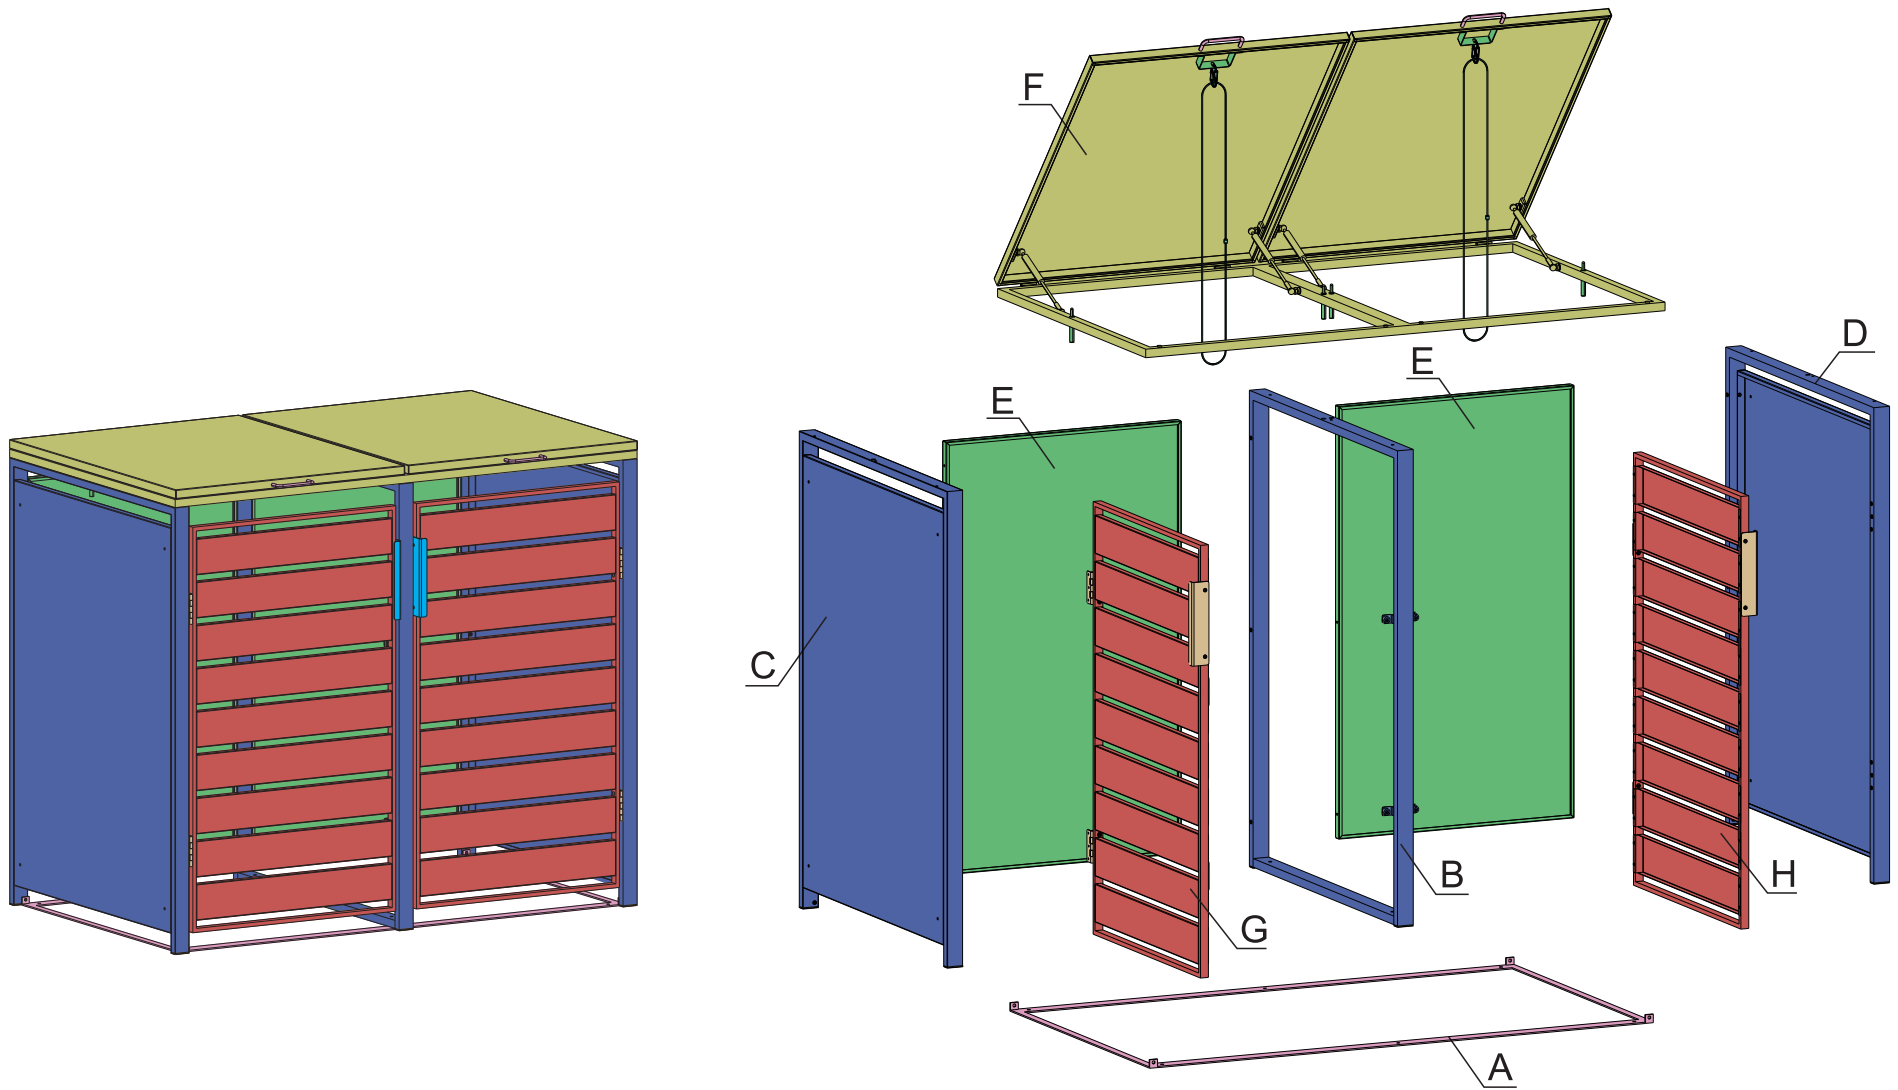

**Gary Metall - Mülltonnenbox 2/
Gary Metal Bin Storage Unit 2**

Art.-Nr: 7010002

weka

**Montageanleitung/
Assembly instructions**

weka Holzbau GmbH
Postfach 20 02 04
D-17013 Neubrandenburg

Sie erreichen uns/ You can reach us:
Mo - Fr 08:30 - 16:30 Uhr
+49 (0)395/42908-0

www.weka-holzbau.com

Ax1 	Bx1 	Cx1 	Dx1 	Ex2 			
Fx1 	Gx1 	Hx1 	Ix2 	Jx4 	Kx6 		
Lx2 	Mx2 	Nx2 	Ox4 	Px6 	Qx20  M4x10mm	Rx8  M4x20mm	
Sx9  M4x30mm	Tx30  M4x12mm	Ux2 	Vx4 	Wx4 	Xx1 	Yx1 	Y1x4 

Hinweis: Wenn Sie den ähnlichen Mülleimer anschließen möchten, verwenden Sie bitte Teil R,V,W. /
Note: If you wish to connect a similar bin, please use parts R, V, W.

STEP 1

STEP 2

STEP 3

Bx1

Ax1

Tx2

STEP 4

STEP 5