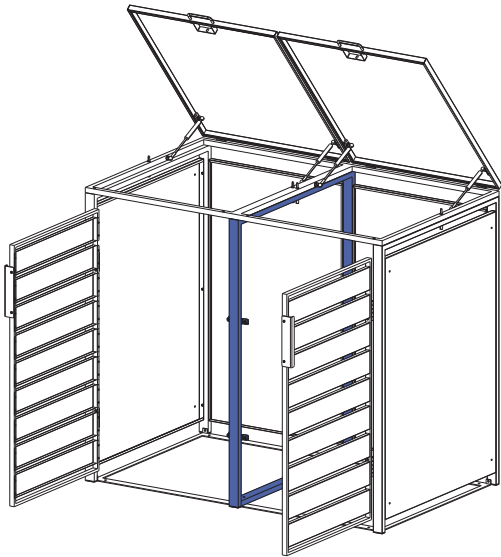

**Gary Metall - Mülltonnenbox 2/
Gary Metal Bin Storage Unit 2**

Art.-Nr: 7010002

weka

**Montageanleitung/
Assembly instructions**

weka Holzbau GmbH
Postfach 20 02 04
D-17013 Neubrandenburg

Sie erreichen uns/ You can reach us:
Mo - Fr 08:30 - 16:30 Uhr
+49 (0)395/42908-0

www.weka-holzbau.com

Ax1 	Bx1 	Cx1 	Dx1 	Ex2 			
Fx1 	Gx1 	Hx1 	Ix2 	Jx4 	Kx6 		
Lx2 	Mx2 	Nx2 	Ox4 	Px6 	Qx20  M4x10mm	Rx8  M4x20mm	
Sx9  M4x30mm	Tx30  M4x12mm	Ux2 	Vx4 	Wx4 	Xx1 	Yx1 	Y1x4 

Hinweis: Wenn Sie den ähnlichen Mülleimer anschließen möchten, verwenden Sie bitte Teil R,V,W. /
Note: If you wish to connect a similar bin, please use parts R, V, W.

STEP 1

STEP 2

STEP 3

Bx1

Ax1

Tx2

STEP 4

STEP 5