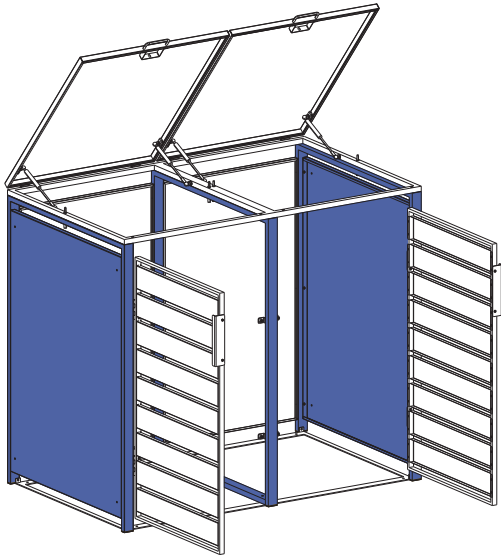

**Gary Metall - Mülltonnenbox 2/
Gary Metal Bin Storage Unit 2**

Art.-Nr: 7010002

weka

**Montageanleitung/
Assembly instructions**

weka Holzbau GmbH
Postfach 20 02 04
D-17013 Neubrandenburg

Sie erreichen uns/ You can reach us:
Mo - Fr 08:30 - 16:30 Uhr
+49 (0)395/42908-0

www.weka-holzbau.com

Ax1 	Bx1 	Cx1 	Dx1 	Ex2 			
Fx1 	Gx1 	Hx1 	Ix2 	Jx4 	Kx6 		
Lx2 	Mx2 	Nx2 	Ox4 	Px6 	Qx20  M4x10mm	Rx8  M4x20mm	
Sx9  M4x30mm	Tx30  M4x12mm	Ux2 	Vx4 	Wx4 	Xx1 	Yx1 	Y1x4 

Hinweis: Wenn Sie den ähnlichen Mülleimer anschließen möchten, verwenden Sie bitte Teil R,V,W. /
Note: If you wish to connect a similar bin, please use parts R, V, W.

STEP 1

STEP 2

STEP 3

Bx1

Ax1

Tx2

STEP 4

STEP 5