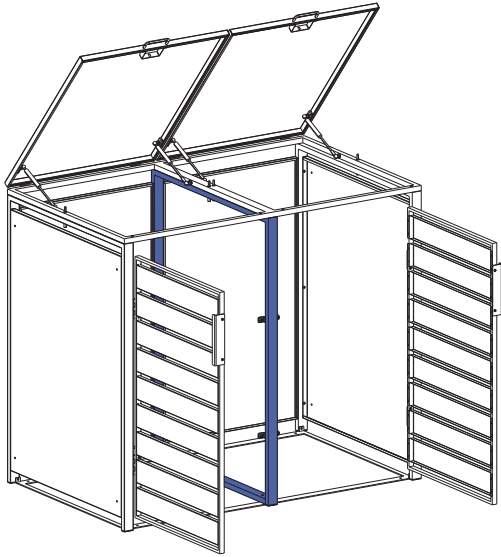

**Gary Metall - Mülltonnenbox 2/
Gary Metal Bin Storage Unit 2**

Art.-Nr: 7010002

weka

**Montageanleitung/
Assembly instructions**

weka Holzbau GmbH
Postfach 20 02 04
D-17013 Neubrandenburg

Sie erreichen uns/ You can reach us:
Mo - Fr 08:30 - 16:30 Uhr
+49 (0)395/42908-0

www.weka-holzbau.com

Ax1 	Bx1 	Cx1 	Dx1 	Ex2 			
Fx1 	Gx1 	Hx1 	Ix2 	Jx4 	Kx6 		
Lx2 	Mx2 	Nx2 	Ox4 	Px6 	Qx20  M4x10mm	Rx8  M4x20mm	
Sx9  M4x30mm	Tx30  M4x12mm	Ux2 	Vx4 	Wx4 	Xx1 	Yx1 	Y1x4 

Hinweis: Wenn Sie den ähnlichen Mülleimer anschließen möchten, verwenden Sie bitte Teil R,V,W. /
Note: If you wish to connect a similar bin, please use parts R, V, W.

STEP 1

STEP 2

STEP 3

Bx1

Ax1

Tx2

STEP 4

STEP 5