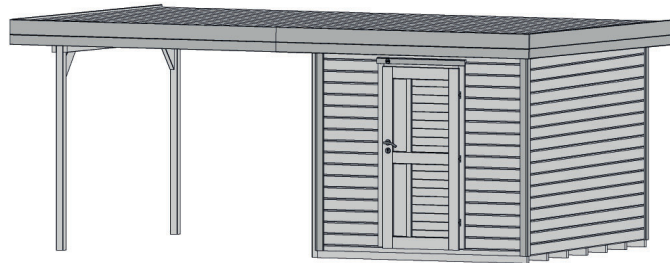

Gartenhaus

172.2430.43211

EAN 4004581525361

klassisches Stecksystem
rot

Technische Daten

Sockelmaß (cm)	530 x 301
Maß über alles (cm)	575 x 375
Höhe gesamt (cm)	226
Firsthöhe (cm)	226
Seitenwandhöhe (cm)	217
Rückwandhöhe (cm)	217
Grundfläche (m ²)	15,95
umbauter Raum (m ³)	34,9

Dach und Boden

Dachfläche (m ²)	21,60
Dachgefälle (Grad)	1,00
Dachstärke (mm)	18,5
max. zulässige Schneelast si (kN/m ²)	0,75
Vordachlänge (cm)	50
Dachüberstand seitlich (cm)	-
Dachüberstand hinten (cm)	24
Fußbodenstärke (mm)	18,5

Dacheindeckung

Dachmaterial	Massivholz
Dacheindeckung	-
Optional Anzahl Dachbahnen	6
Optional Anzahl Schindelpakete	-

Tür und Fenster

1	Haupttür	Einzeltür mit Drückergarnitur und Profilzylinder	81 x 173 cm lichtes Maß	Echtglas
---	----------	--	----------------------------	----------