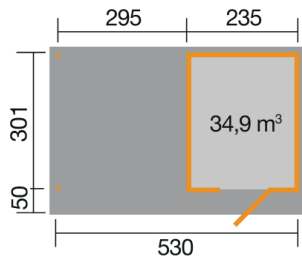

Gartenhaus

172.2430.43211

EAN 4004581525361

klassisches Stecksystem
rot

Technische Daten

Sockelmaß (cm)	530 x 301
Maß über alles (cm)	575 x 375
Höhe gesamt (cm)	226
Firsthöhe (cm)	226
Seitenwandhöhe (cm)	217
Rückwandhöhe (cm)	217
Grundfläche (m ²)	15,95
umbauter Raum (m ³)	34,9

Dach und Boden

Dachfläche (m ²)	21,60
Dachgefälle (Grad)	1,00
Dachstärke (mm)	18,5
max. zulässige Schneelast si (kN/m ²)	0,75
Vordachlänge (cm)	50
Dachüberstand seitlich (cm)	-
Dachüberstand hinten (cm)	24
Fußbodenstärke (mm)	18,5

Verpackung

Länge (cm)	Breite (cm)	Höhe (cm)	Gewicht (kg)
380	120	60	630
372	120	35	270