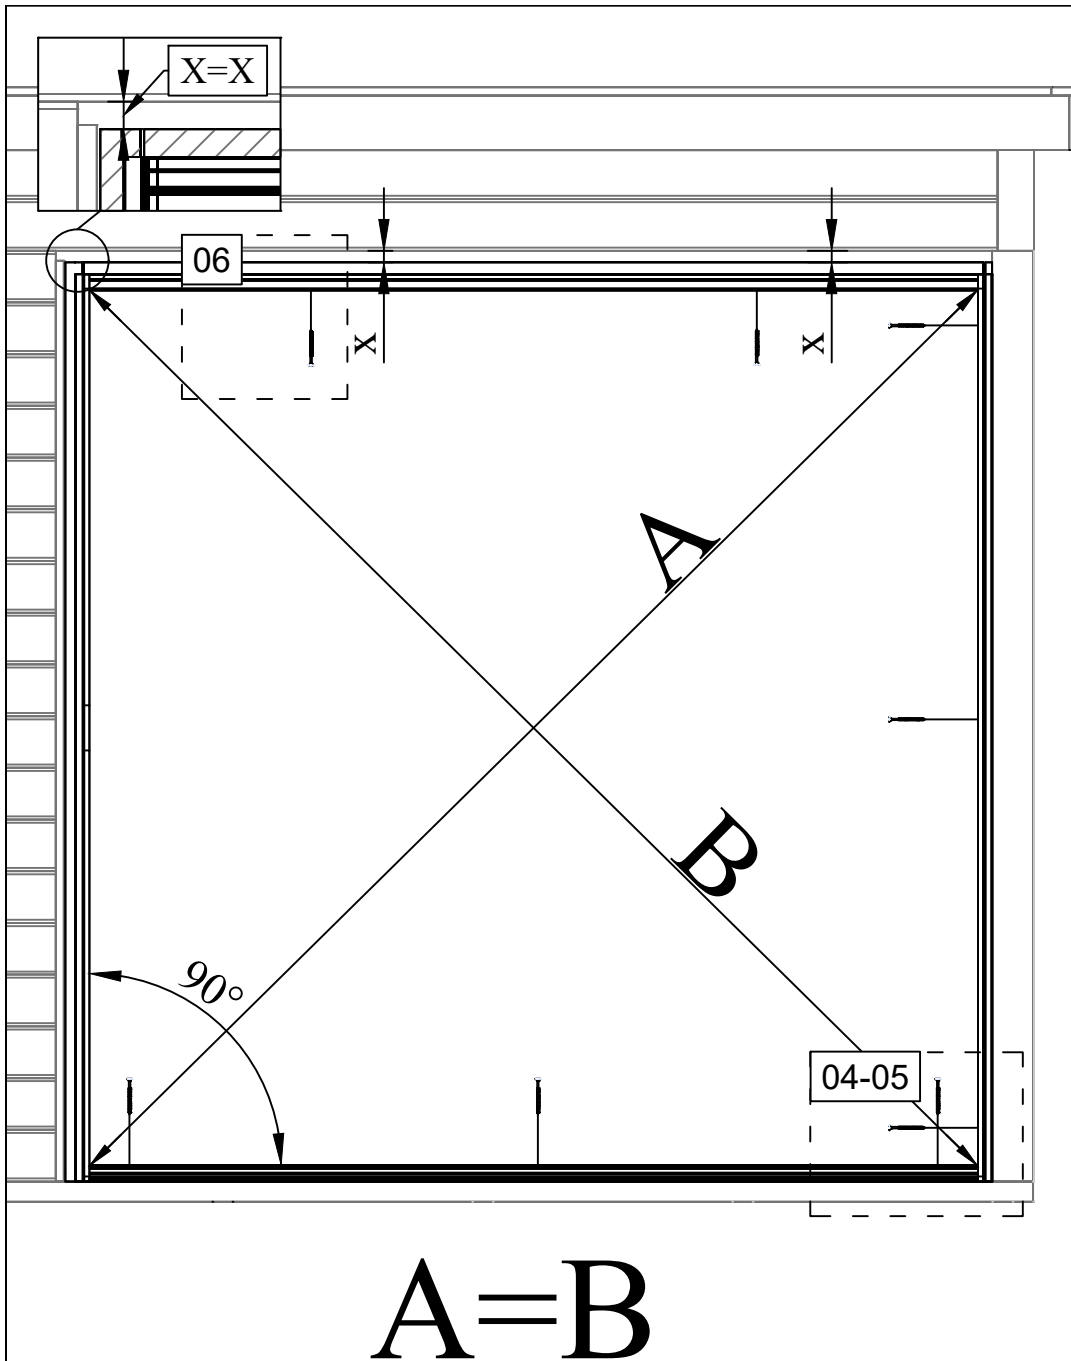

Pos	18.02.2018	Piece list - Stückliste - Liste des pièces - Elementi - Stuklijst - Tükítabel 2041x2026 AL.2S.2R. RAL7016	1/1	Q	P (mm)	L (mm)
-----	------------	--	-----	---	-----------	-----------

Glass size - Glasgröße - Taille de la vitre - Misura del vetro - Glas afmeting - Klaasi mõõt: 926x1859 mm

P
88x88

08

08

P
88x88

HS16

Inside view - Ansicht von innen - Vue intérieur - Vista interna - Binnenaansicht - Vaade seest

09-11

09

10

Top view - Ansicht von oben - Vue de dessus - Vista dall'alto - Bovenaanzicht - Vaade ülevalt

10

11

Inside view - Ansicht von innen - Vue intérieur - Vista interna - Binnenaanzicht - Vaade seest

10

A

10