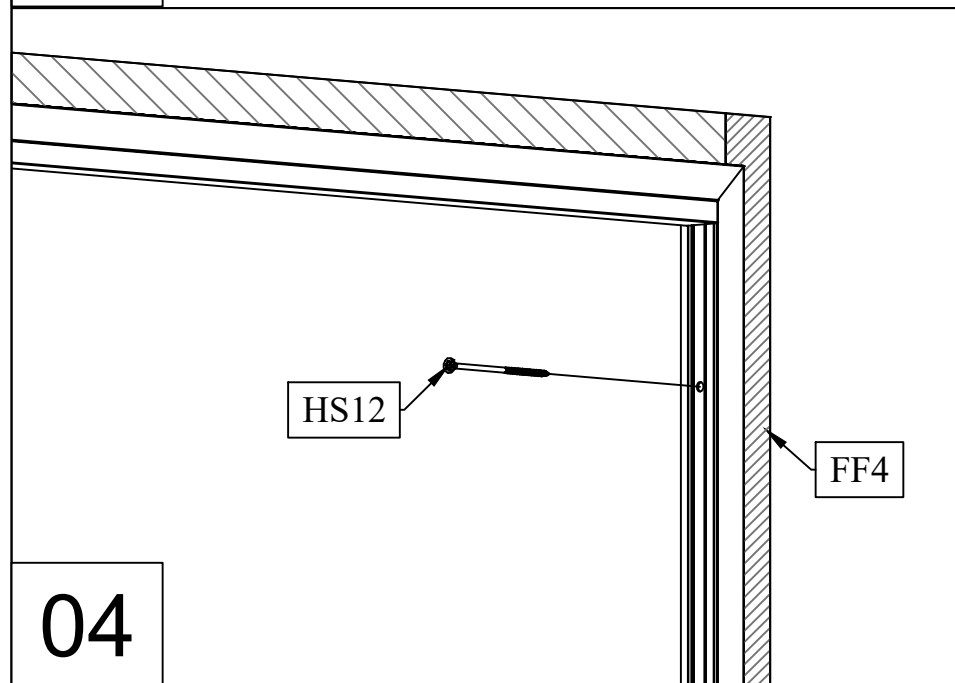

Pos	14.03.2019	Piece list - Stückliste - Liste des pièces - Elementi - Stuklijst - Tükítabel 1003x2026 AL.F. RAL 7016	1/1	Q	P (mm)	L (mm)
-----	------------	---	-----	---	-----------	-----------

Glass size - Glasgröße - Taille de la vitre - Misura del vetro - Glas afmeting - Klaasi mõõt: 916x1939 mm

Inside view - Ansicht von innen - Vue intérieur - Vista interna - Binnenaansicht - Vaade seest

02

Top view - Ansicht von oben - Vue de dessus - Vista dall'alto - Boveraansicht - Vaade ülevalt

03

04

04

Inside view - Ansicht von innen - Vue intérieur - Vista interna - Binnenaansicht - Vaade seest

Inside view - Ansicht von innen - Vue intérieur - Vista interna - Binnenaansicht - Vaade seest

05

06

Top view - Ansicht von oben - Vue de dessus - Vista dall'alto - Bovenaansicht - Vaade ülevalt

06

07

08

IAR

P
88x88

08

08

P
88x88

HS16

Inside view - Ansicht von innen - Vue intérieur - Vista interna - Binnenaansicht - Vaade seest

09-11

09