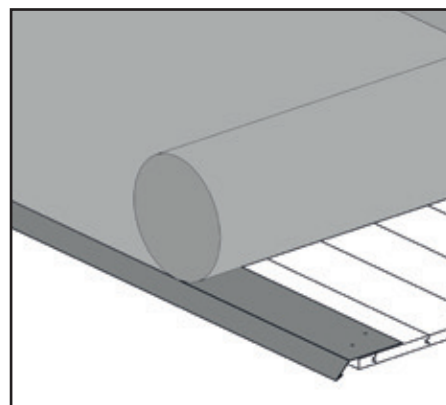

www.weka-holzbau.com

Zubehör - selbstklebende Dachbahnen

Art.-Nr.: 100.1040.05.00
Oberfläche: Alu-kaschiert
Abbildungen: A1 -A 2

Art.-Nr.: 100.1042.05.00
Oberfläche: Besandet
Abbildungen: B3 - B4

Art.-Nr.: 100.0210.04.00
Oberfläche: Rinneneinhangblech
Abbildungen: B3.1
Montage siehe
800.0286.18.54

Stückliste

Pos	100.1040.05.00 Art.-Nummer	Bild	Abmessung (cm) / Menge	Anzahl (Stück)
①	100.1040.05.00		100 x 500	1

Pos	100.1042.05.00 Art.-Nummer	Bild	Abmessung (cm) / Menge	Anzahl (Stück)
②	100.1042.05.00		100 x 500	1
③	100.1042.05.10		290g	