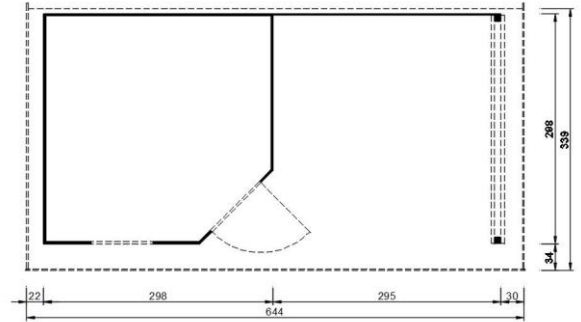

Massivholz - Gartenhaus

Art.-Nr.: 213.3030.45200, grau

Angaben in cm

Sockelmaß [cm]	Maß incl. Dachüberstand [cm]	Dachfläche [m ²]	FW-Höhe/RW-Höhe ab Fundament [cm]	Gesamthöhe ab Fundament [cm]	Grundfläche [m ²]	Rauminhalt [m ³]	Gewicht [kg]
593 x 298	644 x 339	21,80	232 / 226	237	17,90	40,90	1006

Wandaufbau

- ⇒ 28 mm starke Blockbohlen mit Nut und Feder
- ⇒ Variantenreiche Gestaltung durch nachträglichen Einbau von Fenstern und Türen möglich (Zusatzfenster und Türen als Zubehör erhältlich)

Tür

- ⇒ 1-flügl. Tür mit Zylinderschloß incl. 3 Schlüsseln
- ⇒ Lichte Öffnung (Durchgangsmaß): 81 x 173 cm

Fenster

- ⇒ 1 einflügliges Fenster, 84 x 113cm mit Dreh-Kipp-Beschlag

Dach

- ⇒ 19 mm starke Dachbretter auf stabilen Dachpfetten

Verpackung

- ⇒ 2 Pakete, Montagematerial und übersichtlicher Montageanleitung
- ⇒ Verpackungsmaße L/B/H: 370/120/63cm; 360/120/32 cm