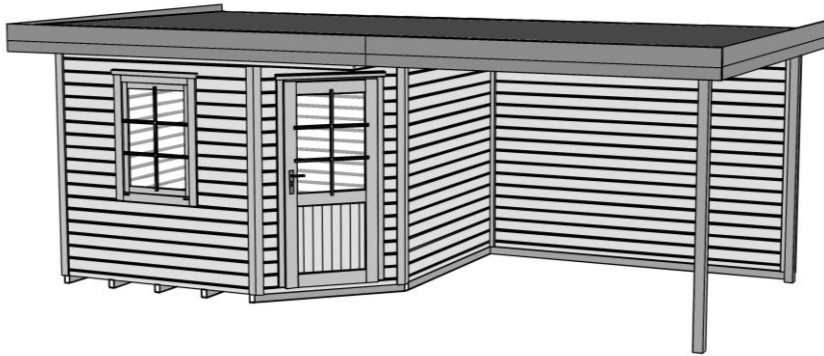

Massivholz - Gartenhaus

Art.-Nr.: 213.3030.45200, grau

Angaben in cm

Sockelmaß [cm]	Maß incl. Dachüberstand [cm]	Dachfläche [m ²]	FW-Höhe/RW-Höhe ab Fundament [cm]	Gesamthöhe ab Fundament [cm]	Grundfläche [m ²]	Rauminhalt [m ³]	Gewicht [kg]
593 x 298	644 x 339	21,80	232 / 226	237	17,90	40,90	1006

Allgemeines

- ⇒ Sämtliche Holzteile aus nordischem Fichtenholz
- ⇒ innen naturbelassen
- ⇒ aussen Wetterschutzlasur grau
- ⇒ Deckleisten und Dachblende weiß
- ⇒ Massivholzhaus mit Anbau

Fußboden

- ⇒ Unterkonstruktion aus kesseldruckimprägnierten Bodenbalken
- ⇒ 19 mm starke Bodendielen mit Nut und Feder

Wandaufbau

- ⇒ 28 mm starke Blockbohlen mit Nut und Feder
- ⇒ Variantenreiche Gestaltung durch nachträglichen Einbau von Fenstern und Türen möglich (Zusatzfenster und Türen als Zubehör erhältlich)

Tür

- ⇒ 1-flügl. Tür mit Zylinderschloß incl. 3 Schlüsseln
- ⇒ Lichte Öffnung (Durchgangsmaß): 81 x 173 cm

Fenster

- ⇒ 1 einflügliges Fenster, 84 x 113cm mit Dreh-Kipp-Beschlag

Dach

- ⇒ 19 mm starke Dachbretter auf stabilen Dachpfetten

Verpackung

- ⇒ 2 Pakete, Montagematerial und übersichtlicher Montageanleitung
- ⇒ Verpackungsmaße L/B/H: 370/120/63cm; 360/120/32 cm