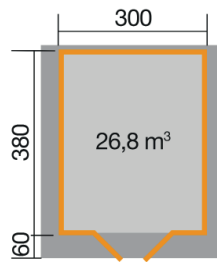

Gartenhaus

112.3038.10.00

EAN 4004581240943

klassisches Stecksystem
Selbstbausatz
naturbelassen

Technische Daten

Sockelmaß B x T (cm)	300 x 380
Maß über alles B x T (cm)	380 x 454
Höhe gesamt (cm)	266
Firsthöhe (cm)	258
Seitenwandhöhe (cm)	208
Rückwandhöhe (cm)	258
Grundfläche (m ²)	11,4
umbauter Raum (m ³)	31,02

Dach und Boden

Dachfläche (m ²)	18,16
Dachgefälle (Grad)	19
Dachstärke (mm)	19
Schneelast (kN)	0,75
Vordachlänge (cm)	62
Dachüberstand seitlich (cm)	40
Dachüberstand hinten (cm)	12
Fußbodenstärke (mm)	19

Lieferumfang

inkl. Montagematerial

Verpackung

Länge (cm)	Breite (cm)	Höhe (cm)	Gewicht (kg)
450	120	74	845