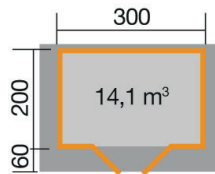

Gartenhaus

112.3020.10.00

EAN 4004581240912

klassisches Stecksystem
Selbstbausatz
naturbelassen

Technische Daten

Sockelmaß B x T (cm)	300 x 200
Maß über alles B x T (cm)	380 x 274
Höhe gesamt (cm)	266
Firsthöhe (cm)	258
Seitenwandhöhe (cm)	208
Rückwandhöhe (cm)	258
Grundfläche (m ²)	6,0
umbauter Raum (m ³)	18,39

Dach und Boden

Dachfläche (m ²)	10,96
Dachgefälle (Grad)	19
Dachstärke (mm)	19
Schneelast (kN)	0,75
Vordachlänge (cm)	62
Dachüberstand seitlich (cm)	40
Dachüberstand hinten (cm)	12
Fußbodenstärke (mm)	19

Lieferumfang

inkl. Montagematerial

Verpackung

Länge (cm)	Breite (cm)	Höhe (cm)	Gewicht (kg)
330	120	66	573