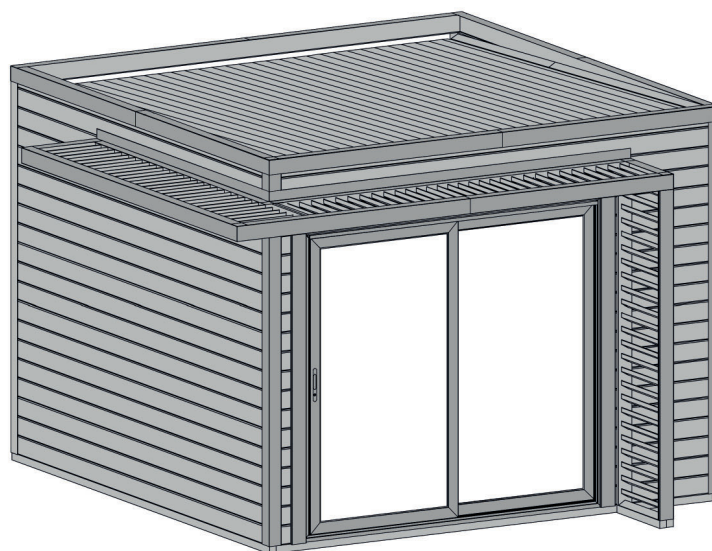

weka

Teil 1 Pure Garden

Art.-Nr.: 417303040003

Art.-Nr.: 417303045004

Art.-Nr.: 417303047004

Montage-, Bedienungs- und Wartungsanleitung

Stand: 2623

Pos	Bild	Abmessung (mm)	Anzahl (Stück)		
			417303040003	417303045004	417303047003
①	RXXX.3012.2990 	45/45/2990	7	7	7
②	RXXX.3013.2990 	45/70/2990	1	1	1
③	RXXX.2002.2935 	15,5/98,5/2935	33	33	33
④	RXXX.2002.3000 	15,5/98,5/3000	33	33	33
⑤	RXXX.2003.2970 	28/122/2970	58	58	58
⑥	RXXX.2003.0725 	28/122/725	16	16	16
⑦	RXXX.2003.0130 	28/122/130	16	16	16