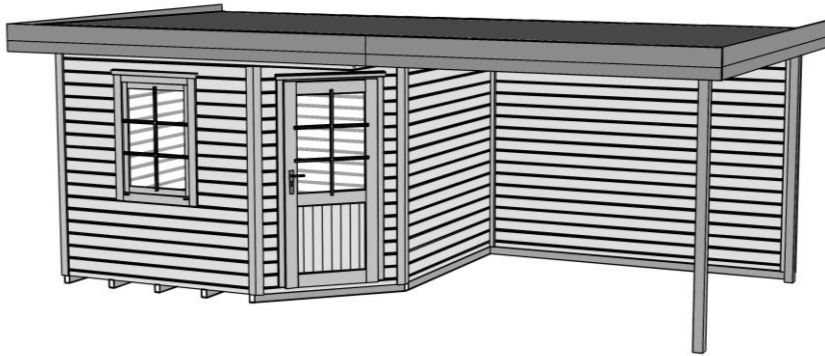

Massivholz - Gartenhaus

Art.-Nr.: 213.3030.40200

Angaben in cm

Sockelmaß [cm]	Maß incl. Dachüberstand [cm]	Dachfläche [m ²]	FW-Höhe/RW-Höhe ab Fundament [cm]	Gesamthöhe ab Fundament [cm]	Grundfläche [m ²]	Rauminhalt [m ³]	Gewicht [kg]
593 x 298	644 x 338	21,80	232 / 226	237	17,90	40,90	982

Allgemeines

⇒Sämtliche Holzteile aus nordischem Fichtenholz

Fußboden

⇒Unterkonstruktion aus kesseldruckimprägnierten Bodenbalken
⇒19 mm starke Bodendielen mit Nut und Feder

Wandaufbau

⇒28 mm starke Blockbohlen mit Nut und Feder
⇒Variantenreiche Gestaltung durch nachträglichen Einbau von Fenstern und Türen möglich
(Zusatzfenster und Türen als Zubehör erhältlich)

Tür

⇒1-flügl. Tür mit Zylinderschloß incl. 3 Schlüsseln
⇒Lichte Öffnung (Durchgangsmaß): 81 x 173 cm

Fenster

⇒1 einflügliges Fenster, 84 x 113cm mit Dreh-Kipp-Beschlag

Dach

⇒19mm starke Dachbretter auf stabilen Dachpfetten

Verpackung

⇒2 Pakete, Montagematerial
und übersichtlicher Montageanleitung
⇒Verpackungsmaße L/B/H: 370/120/63 cm; 360/65/50 cm