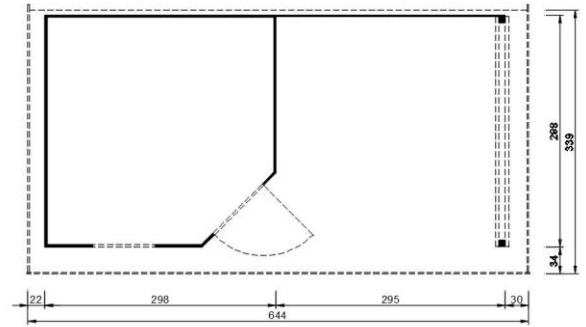

Massivholz - Gartenhaus

Art.-Nr.: 213.3030.40200

Angaben in cm

Sockelmaß [cm]	Maß incl. Dachüberstand [cm]	Dachfläche [m ²]	FW-Höhe/RW-Höhe ab Fundament [cm]	Gesamthöhe ab Fundament [cm]	Grundfläche [m ²]	Rauminhalt [m ³]	Gewicht [kg]
593 x 298	644 x 338	21,80	232 / 226	237	17,90	40,90	982

Tür

⇒1-flügl. Tür mit Zylinderschloß incl. 3 Schlüsseln
⇒Lichte Öffnung (Durchgangsmaß): 81 x 173 cm

Fenster

⇒1 einflügliges Fenster, 84 x 113cm mit Dreh-Kipp-Beschlag

Dach

⇒19mm starke Dachbretter auf stabilen Dachpfetten

Verpackung

⇒2 Pakete, Montagematerial
und übersichtlicher Montageanleitung
⇒Verpackungsmaße L/B/H: 370/120/63 cm; 360/65/50 cm