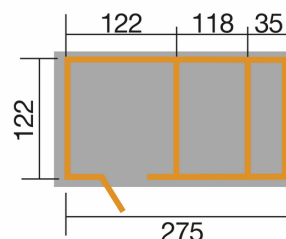

Art.-Nr. 818.1212.13430 EAN 4004581444815

Technische Daten

Außenmaß B x T x H (cm)	286,00 x 153,00 x 154
Sockelmaß B x T (cm)	275,00 x 122,00
Umbauter Raum (m ³)	0,497
Seitenwandhöhe (cm)	120,00
Firsthöhe (cm)	154
Material – Typ	Holz - Europäische Fichte
Hauptfarbe	Schwedenrot
Sekundärfarbe	Weiß
Oberflächenbehandlung	Gestrichen
Montagesystem	Schraubensystem
Füllmenge (kg)	336

Dach & Boden

Dachart	Satteldach
Schneelast (kN/m ²)	0,75

Zubehör

Bild	Bezeichnung
	BIT Schindeln, RE, ant, 3,0qm

Pakete (LxBxH)

Paket 1	1 x 1580 x 850 cm	370 kg
---------	-------------------	--------