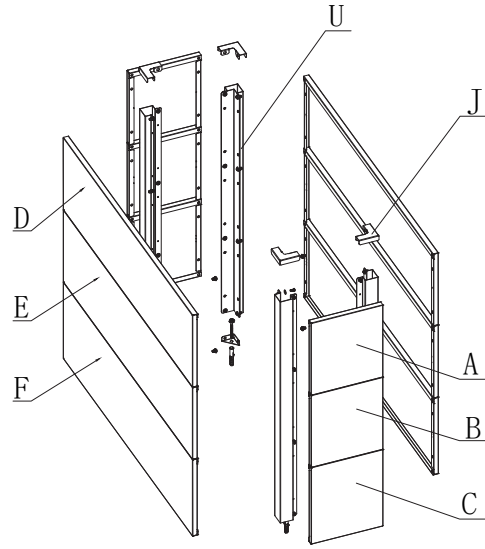

**Gary Metall-Hochbeet S /
Gary metal raised bed S**

Art.-Nr: 7010008

weka

**Montageanleitung/
Assembly instructions**

www.weka-holzbau.com

weka Holzbau GmbH
Postfach 20 02 04
D-17013 Neubrandenburg

Sie erreichen uns/ You can reach us:
Mo - Fr 08:30 - 16:30 Uhr
+49 (0)395/42908-0