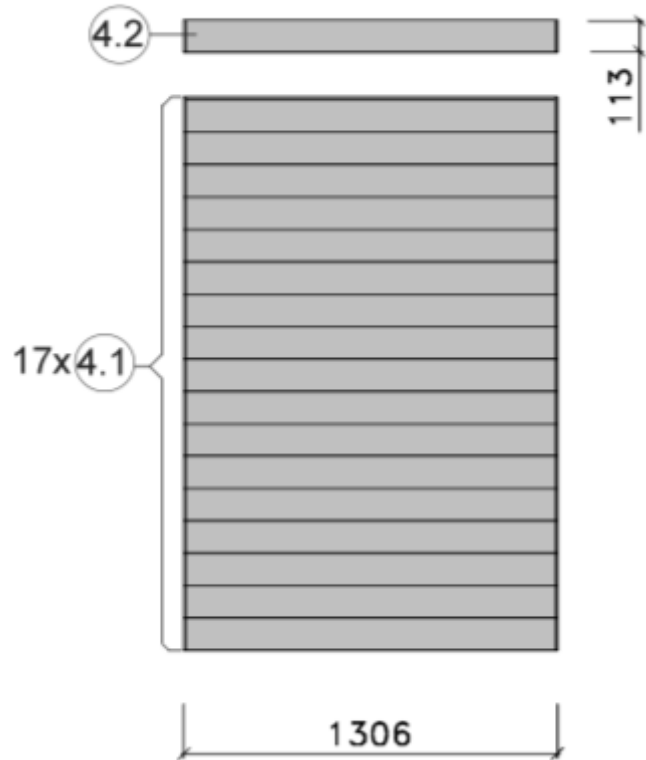

Ergänzung zur Montageanleitung für Saunen der Serie 539

Stand: 2134

MH-Sauna 38mm

Art.-Nr.: 539.2015.43.00

VARIA 1

VARIA 2

Wandaufbau Art.-Nr.: 539.2015.43

1

2

3

4

5

Pos	Benennung	Abmessung (mm)	Stück	Art.-Nr.
1.1	Sockelbohle	38/55/634	1	G537.01.0079
1.2	Wandbohle	38/50/634	1	G537.01.0078
1.3	Abschlussbohle	38/113/634	1	G537.01.0080
2.1	Wandbohle	38/121/1306	1	G537.01.0021
2.2	Wandbohle	38/121/269	2	G537.01.0096
2.3	Wandbohle	38/121/798	15	G537.01.0097
2.4	Abschlussbohle	38/113/1306	1	G537.01.0098
3.1	Wandbohle	38/121/806	17	G537.01.0092
3.2	Abschlussbohle	38/113/806	1	G537.01.0093
4.1	Wandbohle	38/121/1306	17	G537.01.0021
4.2	Abschlussbohle	38/121/1306	1	G537.01.0023
5.1	Sockelbohle	38/121/1806	1	G537.01.0004
5.2	Wandbohle	38/121/1806	15	G537.01.0003
5.3	Abschlussbohle	38/113/1806	1	G537.01.0027
5.4	Wandbohle	38/121/1306	1	G537.01.0012
5.5	Wandbohle	38/121/320	1	G537.01.0011

4

Pos	Benennung	Abmessung (mm)	Stück	Art.-Nr.
1.1	Sockelbohle	38/55/634	1	G537.01.0079
1.2	Wandbohle	38/50/634	1	G537.01.0078
1.3	Abschlussbohle	38/113/634	1	G537.01.0080
2.1	Wandbohle	38/121/1306	1	G537.01.0021
2.2	Wandbohle	38/121/269	2	G537.01.0096
2.3	Wandbohle	38/121/798	15	G537.01.0097
2.4	Abschlussbohle	38/113/1306	1	G537.01.0098
3.1	Wandbohle	38/121/1136	17	G537.01.0084
3.2	Abschlussbohle	38/113/1136	1	G537.01.0085
4.1	Sockelbohle	38/121/1636	1	G537.01.0025
4.2	Wandbohle	38/121/1636	16	G537.01.0024
4.3	Abschlussbohle	38/113/1636	1	G537.01.0026
5.1	Sockelbohle	38/121/1806	1	G537.01.0004
5.2	Wandbohle	38/121/1806	15	G537.01.0003
5.3	Abschlussbohle	38/113/1806	1	G537.01.0027
5.4	Wandbohle	38/121/1306	1	G537.01.0012
5.5	Wandbohle	38/121/320	1	G537.01.0011