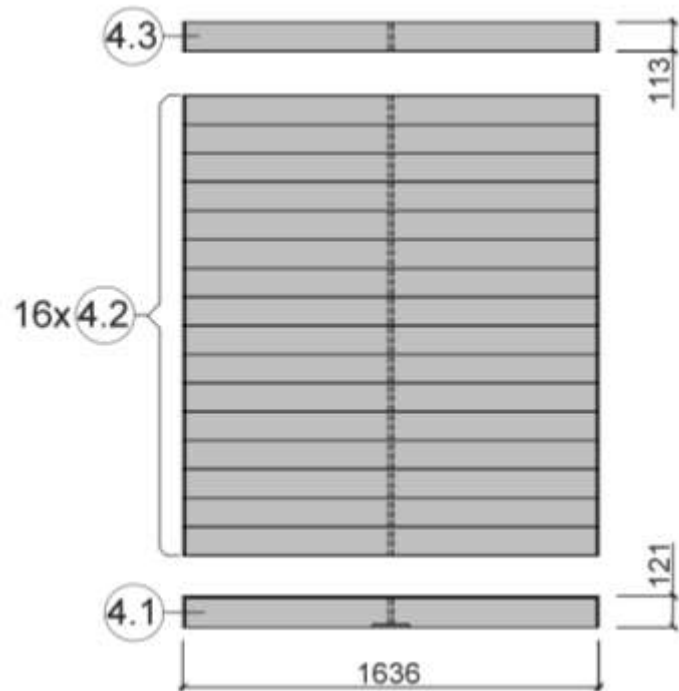

2

3

4

5

Pos	Benennung	Abmessung (mm)	Stück	Art.-Nr.
1.1	Sockelbohle	38/55/634	1	G537.01.0079
1.2	Wandbohle	38/50/634	1	G537.01.0078
1.3	Abschlussbohle	38/113/634	1	G537.01.0080
2.1	Wandbohle	38/121/1306	1	G537.01.0021
2.2	Wandbohle	38/121/269	2	G537.01.0096
2.3	Wandbohle	38/121/798	15	G537.01.0097
2.4	Abschlussbohle	38/113/1306	1	G537.01.0098
3.1	Wandbohle	38/121/806	17	G537.01.0092
3.2	Abschlussbohle	38/113/806	1	G537.01.0093
4.1	Wandbohle	38/121/1306	17	G537.01.0021
4.2	Abschlussbohle	38/121/1306	1	G537.01.0023
5.1	Sockelbohle	38/121/1806	1	G537.01.0004
5.2	Wandbohle	38/121/1806	15	G537.01.0003
5.3	Abschlussbohle	38/113/1806	1	G537.01.0027
5.4	Wandbohle	38/121/1306	1	G537.01.0012
5.5	Wandbohle	38/121/320	1	G537.01.0011

MH-Sauna 38mm

Art.-Nr.: 539.2018.43.00

VARIA 1

VARIA 2

Wandaufbau Art.-Nr.: 539.2018.43

1

2

3

4

Pos	Benennung	Abmessung (mm)	Stück	Art.-Nr.
1.1	Sockelbohle	38/55/634	1	G537.01.0079
1.2	Wandbohle	38/50/634	1	G537.01.0078
1.3	Abschlussbohle	38/113/634	1	G537.01.0080
2.1	Wandbohle	38/121/1306	1	G537.01.0021
2.2	Wandbohle	38/121/269	2	G537.01.0096
2.3	Wandbohle	38/121/798	15	G537.01.0097
2.4	Abschlussbohle	38/113/1306	1	G537.01.0098
3.1	Wandbohle	38/121/1136	17	G537.01.0084
3.2	Abschlussbohle	38/113/1136	1	G537.01.0085
4.1	Sockelbohle	38/121/1636	1	G537.01.0025
4.2	Wandbohle	38/121/1636	16	G537.01.0024
4.3	Abschlussbohle	38/113/1636	1	G537.01.0026
5.1	Sockelbohle	38/121/1806	1	G537.01.0004
5.2	Wandbohle	38/121/1806	15	G537.01.0003
5.3	Abschlussbohle	38/113/1806	1	G537.01.0027
5.4	Wandbohle	38/121/1306	1	G537.01.0012
5.5	Wandbohle	38/121/320	1	G537.01.0011