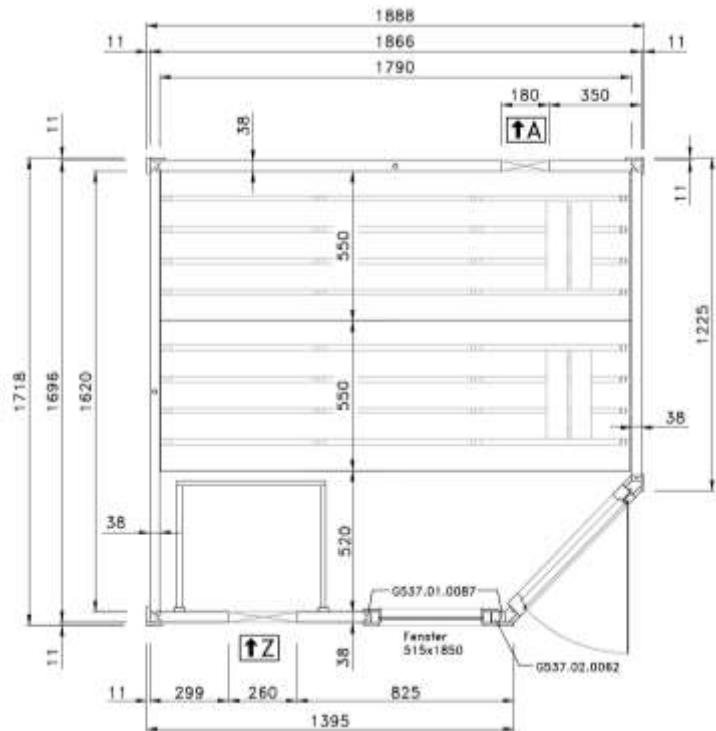

Ergänzung zur Montageanleitung für Saunen der Serie 539

Stand: 2134

MH-Sauna 38mm

Art.-Nr.: 539.2015.43.00

VARIA 1

VARIA 2

Wandaufbau Art.-Nr.: 539.2015.43

1

2

3

4

5

Pos	Benennung	Abmessung (mm)	Stück	Art.-Nr.
1.1	Sockelbohle	38/55/634	1	G537.01.0079
1.2	Wandbohle	38/50/634	1	G537.01.0078
1.3	Abschlussbohle	38/113/634	1	G537.01.0080
2.1	Wandbohle	38/121/1306	1	G537.01.0021
2.2	Wandbohle	38/121/269	2	G537.01.0096
2.3	Wandbohle	38/121/798	15	G537.01.0097
2.4	Abschlussbohle	38/113/1306	1	G537.01.0098
3.1	Wandbohle	38/121/806	17	G537.01.0092
3.2	Abschlussbohle	38/113/806	1	G537.01.0093
4.1	Wandbohle	38/121/1306	17	G537.01.0021
4.2	Abschlussbohle	38/121/1306	1	G537.01.0023
5.1	Sockelbohle	38/121/1806	1	G537.01.0004
5.2	Wandbohle	38/121/1806	15	G537.01.0003
5.3	Abschlussbohle	38/113/1806	1	G537.01.0027
5.4	Wandbohle	38/121/1306	1	G537.01.0012
5.5	Wandbohle	38/121/320	1	G537.01.0011

MH-Sauna 38mm

Art.-Nr.: 539.2018.43.00

VARIA 1

VARIA 2

Wandaufbau Art.-Nr.: 539.2018.43

1

2

3

MH-Sauna 38mm

Art.-Nr.: 539.2020.43.00

VARIA 1

VARIA 2

Wandaufbau Art.-Nr.: 539.2020.43

1

2

3