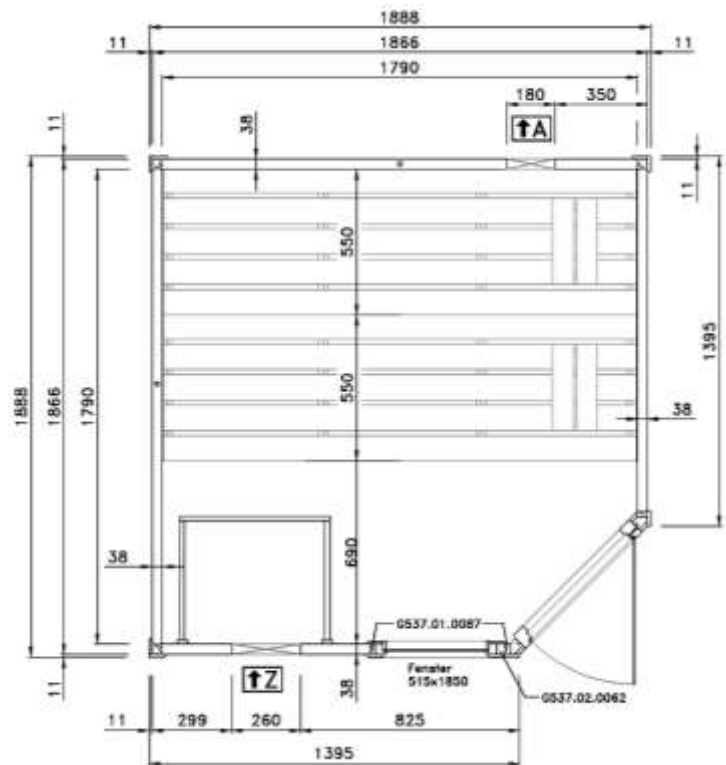

MH-Sauna 38mm

Art.-Nr.: 539.2018.43.00

VARIA 1

VARIA 2

Wandaufbau Art.-Nr.: 539.2018.43

1

2

3

4

Pos	Benennung	Abmessung (mm)	Stück	Art.-Nr.
1.1	Sockelbohle	38/55/634	1	G537.01.0079
1.2	Wandbohle	38/50/634	1	G537.01.0078
1.3	Abschlussbohle	38/113/634	1	G537.01.0080
2.1	Wandbohle	38/121/1306	1	G537.01.0021
2.2	Wandbohle	38/121/269	2	G537.01.0096
2.3	Wandbohle	38/121/798	15	G537.01.0097
2.4	Abschlussbohle	38/113/1306	1	G537.01.0098
3.1	Wandbohle	38/121/1136	17	G537.01.0084
3.2	Abschlussbohle	38/113/1136	1	G537.01.0085
4.1	Sockelbohle	38/121/1636	1	G537.01.0025
4.2	Wandbohle	38/121/1636	16	G537.01.0024
4.3	Abschlussbohle	38/113/1636	1	G537.01.0026
5.1	Sockelbohle	38/121/1806	1	G537.01.0004
5.2	Wandbohle	38/121/1806	15	G537.01.0003
5.3	Abschlussbohle	38/113/1806	1	G537.01.0027
5.4	Wandbohle	38/121/1306	1	G537.01.0012
5.5	Wandbohle	38/121/320	1	G537.01.0011

MH-Sauna 38mm

Art.-Nr.: 539.2020.43.00

VARIA 1

VARIA 2

Wandaufbau Art.-Nr.: 539.2020.43

1

2

3

4

Pos	Benennung	Abmessung (mm)	Stück	Art.-Nr.
1.1	Sockelbohle	38/55/634	1	G537.01.0079
1.2	Wandbohle	38/50/634	1	G537.01.0078
1.3	Abschlussbohle	38/113/634	1	G537.01.0080
2.1	Wandbohle	38/121/1306	18	G537.01.0021
2.2	Wandbohle	38/121/269	2	G537.01.0096
2.3	Wandbohle	38/121/798	15	G537.01.0097
2.4	Abschlussbohle	38/113/1306	1	G537.01.0098
3.1	Abschlussbohle	38/113/1306	1	G537.01.0023
4.1	Sockelbohle	38/121/1806	2	G537.01.0004
4.2	Wandbohle	38/121/1806	31	G537.01.0003
4.3	Abschlussbohle	38/113/1806	2	G537.01.0027
5.1	Wandbohle	38/121/1306	1	G537.01.0012
5.2	Wandbohle	38/121/320	1	G537.01.0011