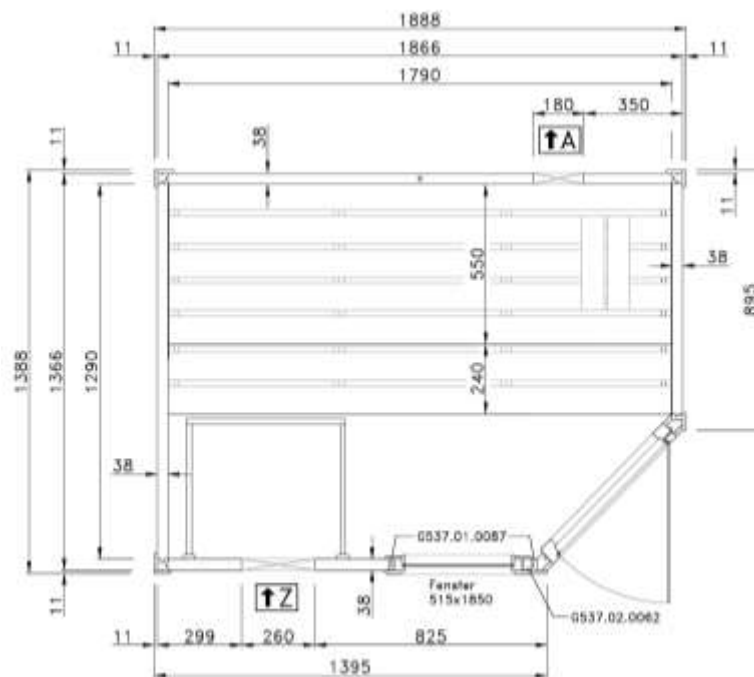

Ergänzung zur Montageanleitung für Saunen der Serie 539

Stand: 2134

MH-Sauna 38mm

Art.-Nr.: 539.2015.43.00

VARIA 1

VARIA 2

Wandaufbau Art.-Nr.: 539.2015.43

1

2

3

4

5

Pos	Benennung	Abmessung (mm)	Stück	Art.-Nr.
1.1	Sockelbohle	38/55/634	1	G537.01.0079
1.2	Wandbohle	38/50/634	1	G537.01.0078
1.3	Abschlussbohle	38/113/634	1	G537.01.0080
2.1	Wandbohle	38/121/1306	1	G537.01.0021
2.2	Wandbohle	38/121/269	2	G537.01.0096
2.3	Wandbohle	38/121/798	15	G537.01.0097
2.4	Abschlussbohle	38/113/1306	1	G537.01.0098
3.1	Wandbohle	38/121/806	17	G537.01.0092
3.2	Abschlussbohle	38/113/806	1	G537.01.0093
4.1	Wandbohle	38/121/1306	17	G537.01.0021
4.2	Abschlussbohle	38/121/1306	1	G537.01.0023
5.1	Sockelbohle	38/121/1806	1	G537.01.0004
5.2	Wandbohle	38/121/1806	15	G537.01.0003
5.3	Abschlussbohle	38/113/1806	1	G537.01.0027
5.4	Wandbohle	38/121/1306	1	G537.01.0012
5.5	Wandbohle	38/121/320	1	G537.01.0011

MH-Sauna 38mm

Art.-Nr.: 539.2018.43.00

VARIA 1

VARIA 2

Wandaufbau Art.-Nr.: 539.2018.43

1

2

3

MH-Sauna 38mm

Art.-Nr.: 539.2020.43.00

VARIA 1

VARIA 2

Wandaufbau Art.-Nr.: 539.2020.43

1

2

3