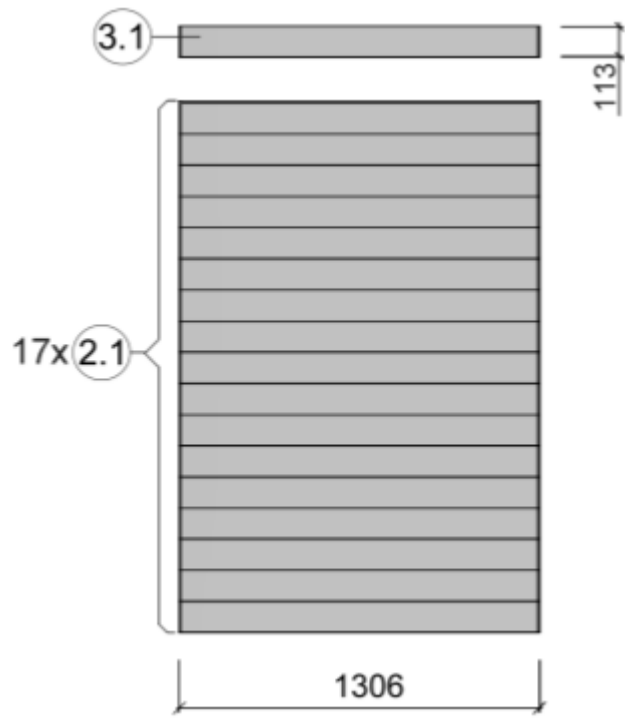

MH-Sauna 38mm

Art.-Nr.: 539.2020.43.00

VARIA 1

VARIA 2

Wandaufbau Art.-Nr.: 539.2020.43

1

2

3