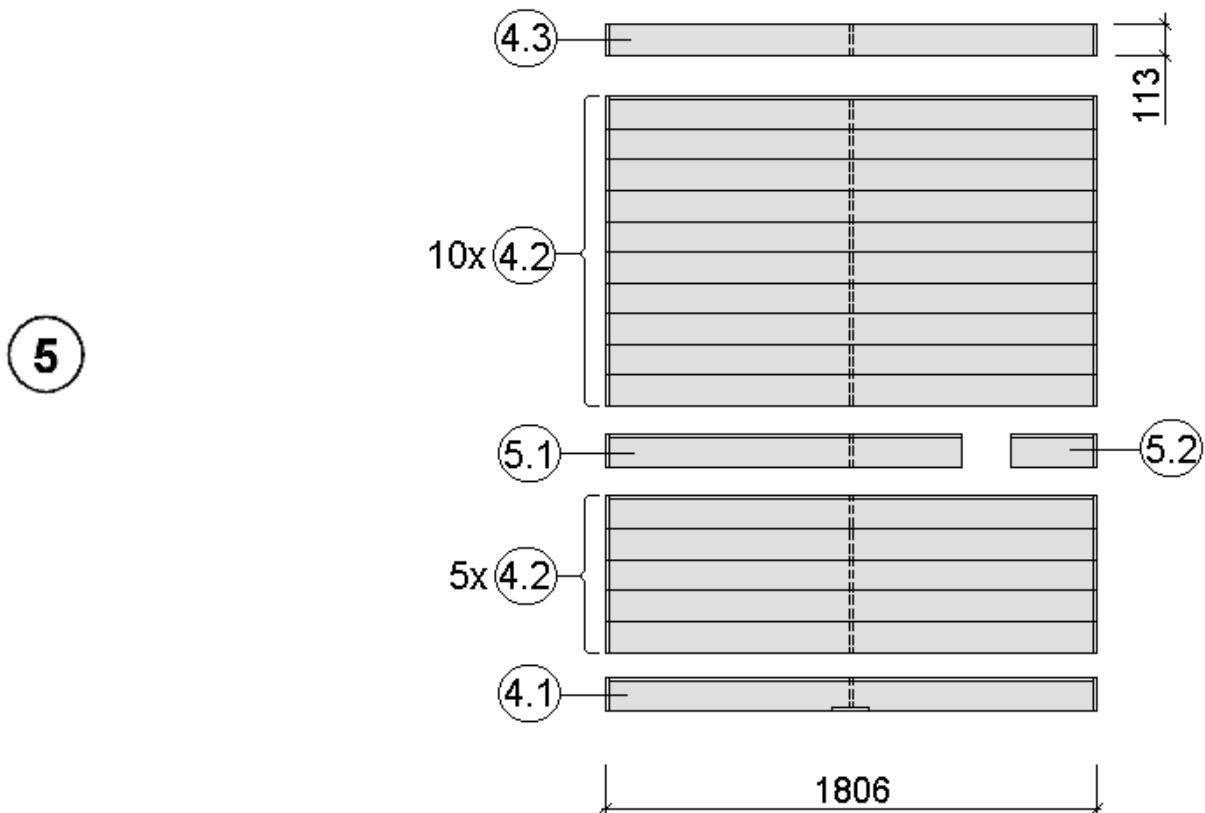

4

Pos	Benennung	Abmessung (mm)	Stück	Art.-Nr.
1.1	Sockelbohle	38/55/634	1	G537.01.0079
1.2	Wandbohle	38/50/634	1	G537.01.0078
1.3	Abschlussbohle	38/113/634	1	G537.01.0080
2.1	Wandbohle	38/121/1306	1	G537.01.0021
2.2	Wandbohle	38/121/269	2	G537.01.0096
2.3	Wandbohle	38/121/798	15	G537.01.0097
2.4	Abschlussbohle	38/113/1306	1	G537.01.0098
3.1	Wandbohle	38/121/1136	17	G537.01.0084
3.2	Abschlussbohle	38/113/1136	1	G537.01.0085
4.1	Sockelbohle	38/121/1636	1	G537.01.0025
4.2	Wandbohle	38/121/1636	16	G537.01.0024
4.3	Abschlussbohle	38/113/1636	1	G537.01.0026
5.1	Sockelbohle	38/121/1806	1	G537.01.0004
5.2	Wandbohle	38/121/1806	15	G537.01.0003
5.3	Abschlussbohle	38/113/1806	1	G537.01.0027
5.4	Wandbohle	38/121/1306	1	G537.01.0012
5.5	Wandbohle	38/121/320	1	G537.01.0011

MH-Sauna 38mm

Art.-Nr.: 539.2020.43.00

VARIA 1

VARIA 2

Wandaufbau Art.-Nr.: 539.2020.43

1

2

3

4

Pos	Benennung	Abmessung (mm)	Stück	Art.-Nr.
1.1	Sockelbohle	38/55/634	1	G537.01.0079
1.2	Wandbohle	38/50/634	1	G537.01.0078
1.3	Abschlussbohle	38/113/634	1	G537.01.0080
2.1	Wandbohle	38/121/1306	18	G537.01.0021
2.2	Wandbohle	38/121/269	2	G537.01.0096
2.3	Wandbohle	38/121/798	15	G537.01.0097
2.4	Abschlussbohle	38/113/1306	1	G537.01.0098
3.1	Abschlussbohle	38/113/1306	1	G537.01.0023
4.1	Sockelbohle	38/121/1806	2	G537.01.0004
4.2	Wandbohle	38/121/1806	31	G537.01.0003
4.3	Abschlussbohle	38/113/1806	2	G537.01.0027
5.1	Wandbohle	38/121/1306	1	G537.01.0012
5.2	Wandbohle	38/121/320	1	G537.01.0011