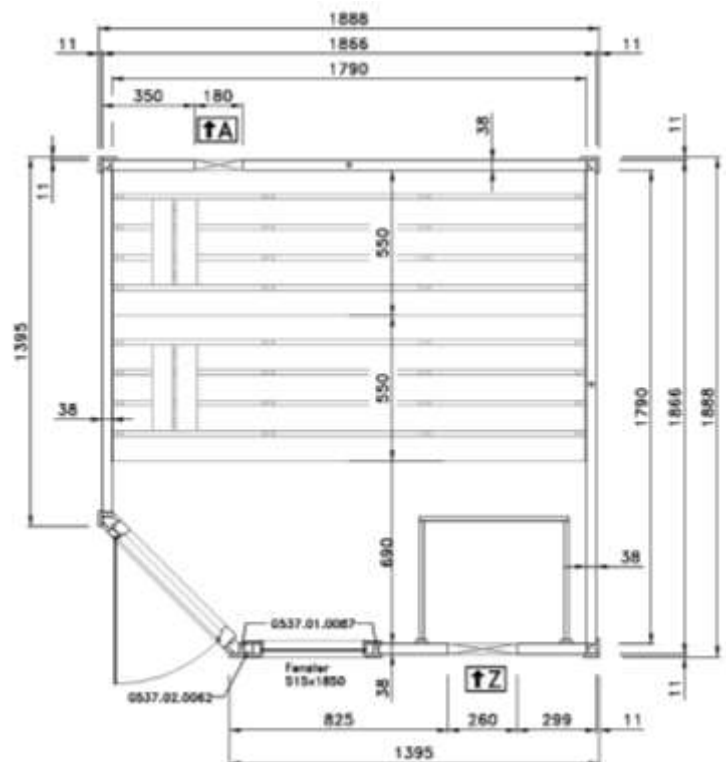

MH-Sauna 38mm

Art.-Nr.: 539.2018.43.00

VARIA 1

VARIA 2

Wandaufbau Art.-Nr.: 539.2018.43

1

2

3

4

Pos	Benennung	Abmessung (mm)	Stück	Art.-Nr.
1.1	Sockelbohle	38/55/634	1	G537.01.0079
1.2	Wandbohle	38/50/634	1	G537.01.0078
1.3	Abschlussbohle	38/113/634	1	G537.01.0080
2.1	Wandbohle	38/121/1306	1	G537.01.0021
2.2	Wandbohle	38/121/269	2	G537.01.0096
2.3	Wandbohle	38/121/798	15	G537.01.0097
2.4	Abschlussbohle	38/113/1306	1	G537.01.0098
3.1	Wandbohle	38/121/1136	17	G537.01.0084
3.2	Abschlussbohle	38/113/1136	1	G537.01.0085
4.1	Sockelbohle	38/121/1636	1	G537.01.0025
4.2	Wandbohle	38/121/1636	16	G537.01.0024
4.3	Abschlussbohle	38/113/1636	1	G537.01.0026
5.1	Sockelbohle	38/121/1806	1	G537.01.0004
5.2	Wandbohle	38/121/1806	15	G537.01.0003
5.3	Abschlussbohle	38/113/1806	1	G537.01.0027
5.4	Wandbohle	38/121/1306	1	G537.01.0012
5.5	Wandbohle	38/121/320	1	G537.01.0011

MH-Sauna 38mm

Art.-Nr.: 539.2020.43.00

VARIA 1

VARIA 2

Wandaufbau Art.-Nr.: 539.2020.43

1

2

3

4

Pos	Benennung	Abmessung (mm)	Stück	Art.-Nr.
1.1	Sockelbohle	38/55/634	1	G537.01.0079
1.2	Wandbohle	38/50/634	1	G537.01.0078
1.3	Abschlussbohle	38/113/634	1	G537.01.0080
2.1	Wandbohle	38/121/1306	18	G537.01.0021
2.2	Wandbohle	38/121/269	2	G537.01.0096
2.3	Wandbohle	38/121/798	15	G537.01.0097
2.4	Abschlussbohle	38/113/1306	1	G537.01.0098
3.1	Abschlussbohle	38/113/1306	1	G537.01.0023
4.1	Sockelbohle	38/121/1806	2	G537.01.0004
4.2	Wandbohle	38/121/1806	31	G537.01.0003
4.3	Abschlussbohle	38/113/1806	2	G537.01.0027
5.1	Wandbohle	38/121/1306	1	G537.01.0012
5.2	Wandbohle	38/121/320	1	G537.01.0011