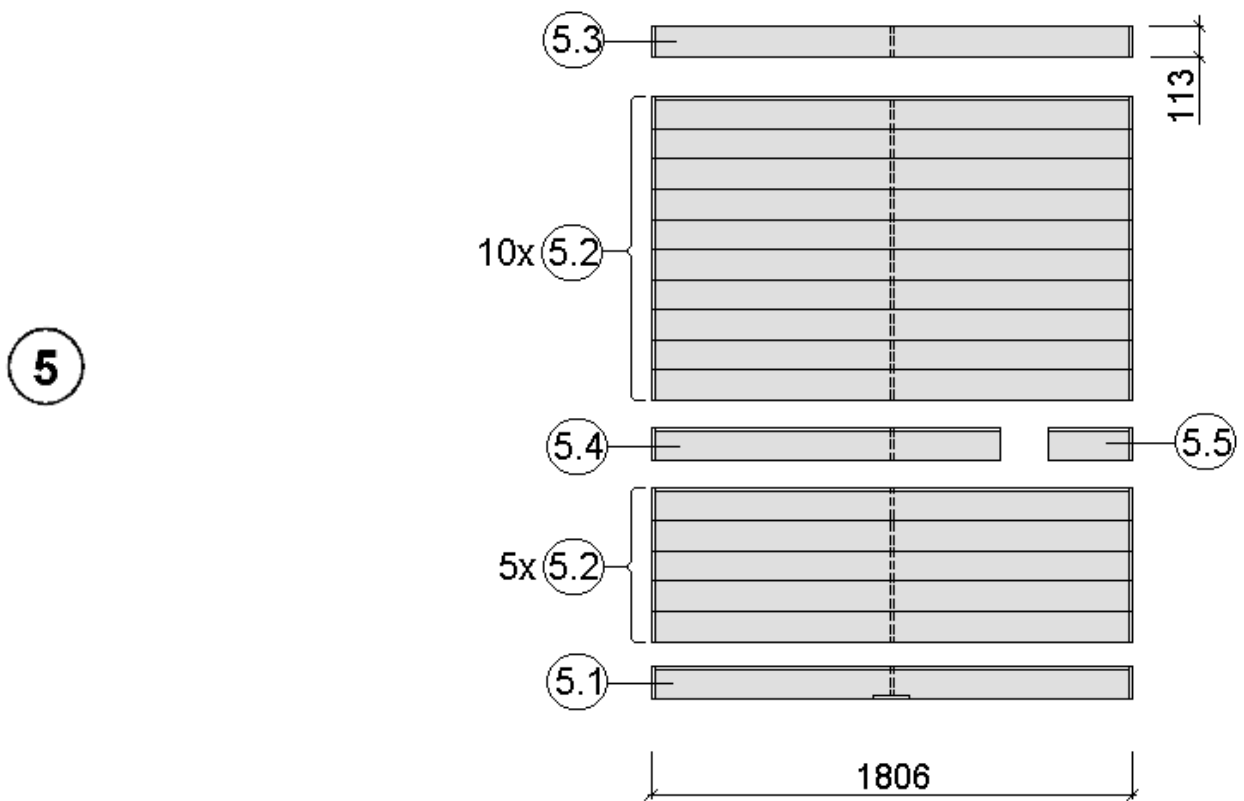

2

3

4

5

Pos	Benennung	Abmessung (mm)	Stück	Art.-Nr.
1.1	Sockelbohle	38/55/634	1	G537.01.0079
1.2	Wandbohle	38/50/634	1	G537.01.0078
1.3	Abschlussbohle	38/113/634	1	G537.01.0080
2.1	Wandbohle	38/121/1306	1	G537.01.0021
2.2	Wandbohle	38/121/269	2	G537.01.0096
2.3	Wandbohle	38/121/798	15	G537.01.0097
2.4	Abschlussbohle	38/113/1306	1	G537.01.0098
3.1	Wandbohle	38/121/806	17	G537.01.0092
3.2	Abschlussbohle	38/113/806	1	G537.01.0093
4.1	Wandbohle	38/121/1306	17	G537.01.0021
4.2	Abschlussbohle	38/121/1306	1	G537.01.0023
5.1	Sockelbohle	38/121/1806	1	G537.01.0004
5.2	Wandbohle	38/121/1806	15	G537.01.0003
5.3	Abschlussbohle	38/113/1806	1	G537.01.0027
5.4	Wandbohle	38/121/1306	1	G537.01.0012
5.5	Wandbohle	38/121/320	1	G537.01.0011

MH-Sauna 38mm

Art.-Nr.: 539.2018.43.00

VARIA 1

VARIA 2

Wandaufbau Art.-Nr.: 539.2018.43

1

2

3

4

Pos	Benennung	Abmessung (mm)	Stück	Art.-Nr.
1.1	Sockelbohle	38/55/634	1	G537.01.0079
1.2	Wandbohle	38/50/634	1	G537.01.0078
1.3	Abschlussbohle	38/113/634	1	G537.01.0080
2.1	Wandbohle	38/121/1306	1	G537.01.0021
2.2	Wandbohle	38/121/269	2	G537.01.0096
2.3	Wandbohle	38/121/798	15	G537.01.0097
2.4	Abschlussbohle	38/113/1306	1	G537.01.0098
3.1	Wandbohle	38/121/1136	17	G537.01.0084
3.2	Abschlussbohle	38/113/1136	1	G537.01.0085
4.1	Sockelbohle	38/121/1636	1	G537.01.0025
4.2	Wandbohle	38/121/1636	16	G537.01.0024
4.3	Abschlussbohle	38/113/1636	1	G537.01.0026
5.1	Sockelbohle	38/121/1806	1	G537.01.0004
5.2	Wandbohle	38/121/1806	15	G537.01.0003
5.3	Abschlussbohle	38/113/1806	1	G537.01.0027
5.4	Wandbohle	38/121/1306	1	G537.01.0012
5.5	Wandbohle	38/121/320	1	G537.01.0011