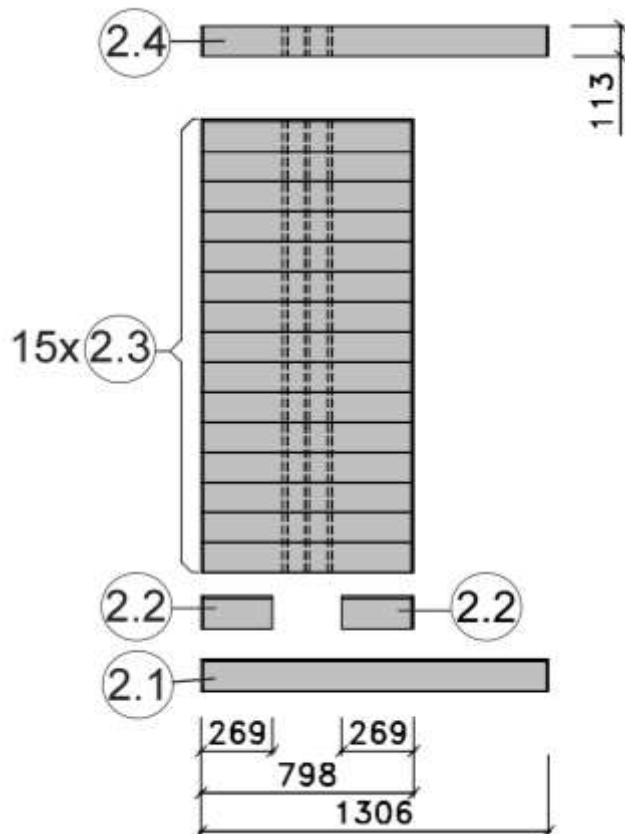

2

3

4

5

Pos	Benennung	Abmessung (mm)	Stück	Art.-Nr.
1.1	Sockelbohle	38/55/634	1	G537.01.0079
1.2	Wandbohle	38/50/634	1	G537.01.0078
1.3	Abschlussbohle	38/113/634	1	G537.01.0080
2.1	Wandbohle	38/121/1306	1	G537.01.0021
2.2	Wandbohle	38/121/269	2	G537.01.0096
2.3	Wandbohle	38/121/798	15	G537.01.0097
2.4	Abschlussbohle	38/113/1306	1	G537.01.0098
3.1	Wandbohle	38/121/806	17	G537.01.0092
3.2	Abschlussbohle	38/113/806	1	G537.01.0093
4.1	Wandbohle	38/121/1306	17	G537.01.0021
4.2	Abschlussbohle	38/121/1306	1	G537.01.0023
5.1	Sockelbohle	38/121/1806	1	G537.01.0004
5.2	Wandbohle	38/121/1806	15	G537.01.0003
5.3	Abschlussbohle	38/113/1806	1	G537.01.0027
5.4	Wandbohle	38/121/1306	1	G537.01.0012
5.5	Wandbohle	38/121/320	1	G537.01.0011

MH-Sauna 38mm

Art.-Nr.: 539.2018.43.00

VARIA 1

VARIA 2

Wandaufbau Art.-Nr.: 539.2018.43

1

2

3

4

Pos	Benennung	Abmessung (mm)	Stück	Art.-Nr.
1.1	Sockelbohle	38/55/634	1	G537.01.0079
1.2	Wandbohle	38/50/634	1	G537.01.0078
1.3	Abschlussbohle	38/113/634	1	G537.01.0080
2.1	Wandbohle	38/121/1306	1	G537.01.0021
2.2	Wandbohle	38/121/269	2	G537.01.0096
2.3	Wandbohle	38/121/798	15	G537.01.0097
2.4	Abschlussbohle	38/113/1306	1	G537.01.0098
3.1	Wandbohle	38/121/1136	17	G537.01.0084
3.2	Abschlussbohle	38/113/1136	1	G537.01.0085
4.1	Sockelbohle	38/121/1636	1	G537.01.0025
4.2	Wandbohle	38/121/1636	16	G537.01.0024
4.3	Abschlussbohle	38/113/1636	1	G537.01.0026
5.1	Sockelbohle	38/121/1806	1	G537.01.0004
5.2	Wandbohle	38/121/1806	15	G537.01.0003
5.3	Abschlussbohle	38/113/1806	1	G537.01.0027
5.4	Wandbohle	38/121/1306	1	G537.01.0012
5.5	Wandbohle	38/121/320	1	G537.01.0011