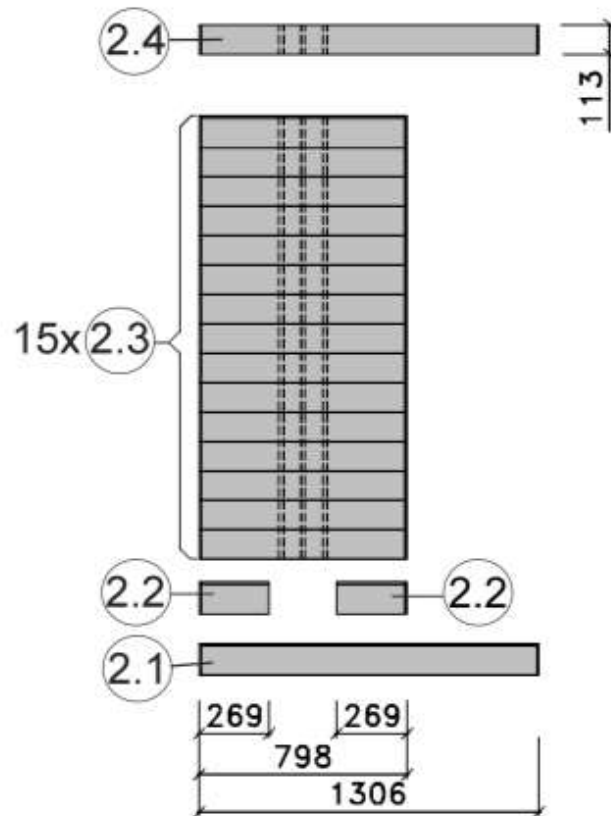

4

Pos	Benennung	Abmessung (mm)	Stück	Art.-Nr.
1.1	Sockelbohle	38/55/634	1	G537.01.0079
1.2	Wandbohle	38/50/634	1	G537.01.0078
1.3	Abschlussbohle	38/113/634	1	G537.01.0080
2.1	Wandbohle	38/121/1306	1	G537.01.0021
2.2	Wandbohle	38/121/269	2	G537.01.0096
2.3	Wandbohle	38/121/798	15	G537.01.0097
2.4	Abschlussbohle	38/113/1306	1	G537.01.0098
3.1	Wandbohle	38/121/1136	17	G537.01.0084
3.2	Abschlussbohle	38/113/1136	1	G537.01.0085
4.1	Sockelbohle	38/121/1636	1	G537.01.0025
4.2	Wandbohle	38/121/1636	16	G537.01.0024
4.3	Abschlussbohle	38/113/1636	1	G537.01.0026
5.1	Sockelbohle	38/121/1806	1	G537.01.0004
5.2	Wandbohle	38/121/1806	15	G537.01.0003
5.3	Abschlussbohle	38/113/1806	1	G537.01.0027
5.4	Wandbohle	38/121/1306	1	G537.01.0012
5.5	Wandbohle	38/121/320	1	G537.01.0011

MH-Sauna 38mm

Art.-Nr.: 539.2020.43.00

VARIA 1

VARIA 2

Wandaufbau Art.-Nr.: 539.2020.43

1

2

3

4

Pos	Benennung	Abmessung (mm)	Stück	Art.-Nr.
1.1	Sockelbohle	38/55/634	1	G537.01.0079
1.2	Wandbohle	38/50/634	1	G537.01.0078
1.3	Abschlussbohle	38/113/634	1	G537.01.0080
2.1	Wandbohle	38/121/1306	18	G537.01.0021
2.2	Wandbohle	38/121/269	2	G537.01.0096
2.3	Wandbohle	38/121/798	15	G537.01.0097
2.4	Abschlussbohle	38/113/1306	1	G537.01.0098
3.1	Abschlussbohle	38/113/1306	1	G537.01.0023
4.1	Sockelbohle	38/121/1806	2	G537.01.0004
4.2	Wandbohle	38/121/1806	31	G537.01.0003
4.3	Abschlussbohle	38/113/1806	2	G537.01.0027
5.1	Wandbohle	38/121/1306	1	G537.01.0012
5.2	Wandbohle	38/121/320	1	G537.01.0011