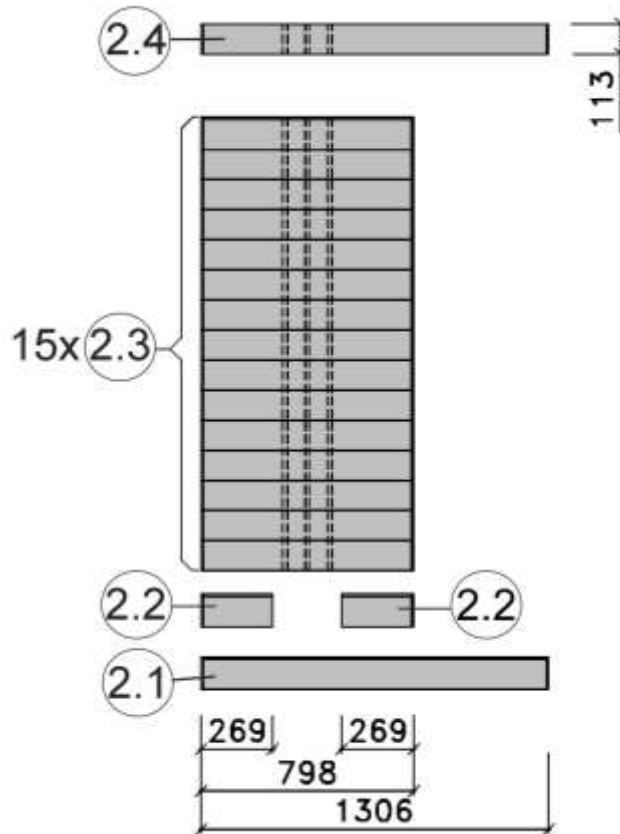

Ergänzung zur Montageanleitung für Saunen der Serie 539

Stand: 2134

MH-Sauna 38mm

Art.-Nr.: 539.2015.43.00

VARIA 1

VARIA 2

Wandaufbau Art.-Nr.: 539.2015.43

1

2

3

4

5

Pos	Benennung	Abmessung (mm)	Stück	Art.-Nr.
1.1	Sockelbohle	38/55/634	1	G537.01.0079
1.2	Wandbohle	38/50/634	1	G537.01.0078
1.3	Abschlussbohle	38/113/634	1	G537.01.0080
2.1	Wandbohle	38/121/1306	1	G537.01.0021
2.2	Wandbohle	38/121/269	2	G537.01.0096
2.3	Wandbohle	38/121/798	15	G537.01.0097
2.4	Abschlussbohle	38/113/1306	1	G537.01.0098
3.1	Wandbohle	38/121/806	17	G537.01.0092
3.2	Abschlussbohle	38/113/806	1	G537.01.0093
4.1	Wandbohle	38/121/1306	17	G537.01.0021
4.2	Abschlussbohle	38/121/1306	1	G537.01.0023
5.1	Sockelbohle	38/121/1806	1	G537.01.0004
5.2	Wandbohle	38/121/1806	15	G537.01.0003
5.3	Abschlussbohle	38/113/1806	1	G537.01.0027
5.4	Wandbohle	38/121/1306	1	G537.01.0012
5.5	Wandbohle	38/121/320	1	G537.01.0011

4

Pos	Benennung	Abmessung (mm)	Stück	Art.-Nr.
1.1	Sockelbohle	38/55/634	1	G537.01.0079
1.2	Wandbohle	38/50/634	1	G537.01.0078
1.3	Abschlussbohle	38/113/634	1	G537.01.0080
2.1	Wandbohle	38/121/1306	1	G537.01.0021
2.2	Wandbohle	38/121/269	2	G537.01.0096
2.3	Wandbohle	38/121/798	15	G537.01.0097
2.4	Abschlussbohle	38/113/1306	1	G537.01.0098
3.1	Wandbohle	38/121/1136	17	G537.01.0084
3.2	Abschlussbohle	38/113/1136	1	G537.01.0085
4.1	Sockelbohle	38/121/1636	1	G537.01.0025
4.2	Wandbohle	38/121/1636	16	G537.01.0024
4.3	Abschlussbohle	38/113/1636	1	G537.01.0026
5.1	Sockelbohle	38/121/1806	1	G537.01.0004
5.2	Wandbohle	38/121/1806	15	G537.01.0003
5.3	Abschlussbohle	38/113/1806	1	G537.01.0027
5.4	Wandbohle	38/121/1306	1	G537.01.0012
5.5	Wandbohle	38/121/320	1	G537.01.0011