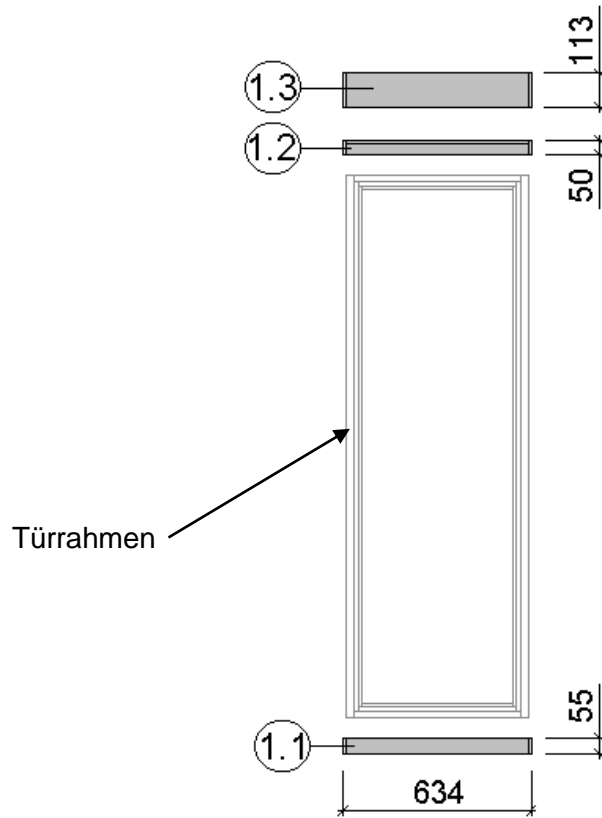

Ergänzung zur Montageanleitung für Saunen der Serie 539

Stand: 2134

MH-Sauna 38mm

Art.-Nr.: 539.2015.43.00

VARIA 1

VARIA 2

Wandaufbau Art.-Nr.: 539.2015.43

1

2

3

4

5

Pos	Benennung	Abmessung (mm)	Stück	Art.-Nr.
1.1	Sockelbohle	38/55/634	1	G537.01.0079
1.2	Wandbohle	38/50/634	1	G537.01.0078
1.3	Abschlussbohle	38/113/634	1	G537.01.0080
2.1	Wandbohle	38/121/1306	1	G537.01.0021
2.2	Wandbohle	38/121/269	2	G537.01.0096
2.3	Wandbohle	38/121/798	15	G537.01.0097
2.4	Abschlussbohle	38/113/1306	1	G537.01.0098
3.1	Wandbohle	38/121/806	17	G537.01.0092
3.2	Abschlussbohle	38/113/806	1	G537.01.0093
4.1	Wandbohle	38/121/1306	17	G537.01.0021
4.2	Abschlussbohle	38/121/1306	1	G537.01.0023
5.1	Sockelbohle	38/121/1806	1	G537.01.0004
5.2	Wandbohle	38/121/1806	15	G537.01.0003
5.3	Abschlussbohle	38/113/1806	1	G537.01.0027
5.4	Wandbohle	38/121/1306	1	G537.01.0012
5.5	Wandbohle	38/121/320	1	G537.01.0011

4

Pos	Benennung	Abmessung (mm)	Stück	Art.-Nr.
1.1	Sockelbohle	38/55/634	1	G537.01.0079
1.2	Wandbohle	38/50/634	1	G537.01.0078
1.3	Abschlussbohle	38/113/634	1	G537.01.0080
2.1	Wandbohle	38/121/1306	1	G537.01.0021
2.2	Wandbohle	38/121/269	2	G537.01.0096
2.3	Wandbohle	38/121/798	15	G537.01.0097
2.4	Abschlussbohle	38/113/1306	1	G537.01.0098
3.1	Wandbohle	38/121/1136	17	G537.01.0084
3.2	Abschlussbohle	38/113/1136	1	G537.01.0085
4.1	Sockelbohle	38/121/1636	1	G537.01.0025
4.2	Wandbohle	38/121/1636	16	G537.01.0024
4.3	Abschlussbohle	38/113/1636	1	G537.01.0026
5.1	Sockelbohle	38/121/1806	1	G537.01.0004
5.2	Wandbohle	38/121/1806	15	G537.01.0003
5.3	Abschlussbohle	38/113/1806	1	G537.01.0027
5.4	Wandbohle	38/121/1306	1	G537.01.0012
5.5	Wandbohle	38/121/320	1	G537.01.0011