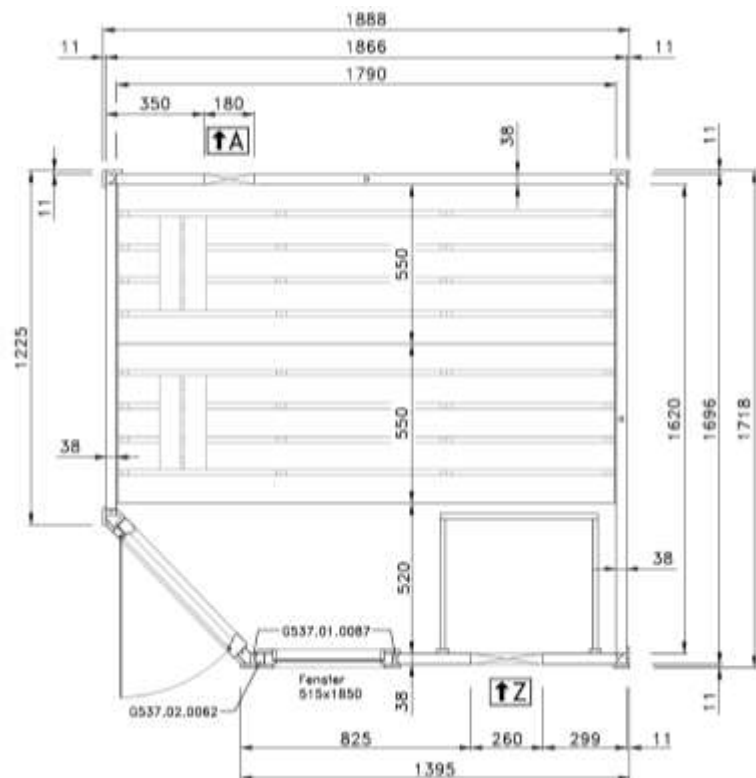

2

3

4

5

Pos	Benennung	Abmessung (mm)	Stück	Art.-Nr.
1.1	Sockelbohle	38/55/634	1	G537.01.0079
1.2	Wandbohle	38/50/634	1	G537.01.0078
1.3	Abschlussbohle	38/113/634	1	G537.01.0080
2.1	Wandbohle	38/121/1306	1	G537.01.0021
2.2	Wandbohle	38/121/269	2	G537.01.0096
2.3	Wandbohle	38/121/798	15	G537.01.0097
2.4	Abschlussbohle	38/113/1306	1	G537.01.0098
3.1	Wandbohle	38/121/806	17	G537.01.0092
3.2	Abschlussbohle	38/113/806	1	G537.01.0093
4.1	Wandbohle	38/121/1306	17	G537.01.0021
4.2	Abschlussbohle	38/121/1306	1	G537.01.0023
5.1	Sockelbohle	38/121/1806	1	G537.01.0004
5.2	Wandbohle	38/121/1806	15	G537.01.0003
5.3	Abschlussbohle	38/113/1806	1	G537.01.0027
5.4	Wandbohle	38/121/1306	1	G537.01.0012
5.5	Wandbohle	38/121/320	1	G537.01.0011

MH-Sauna 38mm

Art.-Nr.: 539.2018.43.00

VARIA 1

VARIA 2

Wandaufbau Art.-Nr.: 539.2018.43

1

2

3

4

Pos	Benennung	Abmessung (mm)	Stück	Art.-Nr.
1.1	Sockelbohle	38/55/634	1	G537.01.0079
1.2	Wandbohle	38/50/634	1	G537.01.0078
1.3	Abschlussbohle	38/113/634	1	G537.01.0080
2.1	Wandbohle	38/121/1306	1	G537.01.0021
2.2	Wandbohle	38/121/269	2	G537.01.0096
2.3	Wandbohle	38/121/798	15	G537.01.0097
2.4	Abschlussbohle	38/113/1306	1	G537.01.0098
3.1	Wandbohle	38/121/1136	17	G537.01.0084
3.2	Abschlussbohle	38/113/1136	1	G537.01.0085
4.1	Sockelbohle	38/121/1636	1	G537.01.0025
4.2	Wandbohle	38/121/1636	16	G537.01.0024
4.3	Abschlussbohle	38/113/1636	1	G537.01.0026
5.1	Sockelbohle	38/121/1806	1	G537.01.0004
5.2	Wandbohle	38/121/1806	15	G537.01.0003
5.3	Abschlussbohle	38/113/1806	1	G537.01.0027
5.4	Wandbohle	38/121/1306	1	G537.01.0012
5.5	Wandbohle	38/121/320	1	G537.01.0011

MH-Sauna 38mm

Art.-Nr.: 539.2020.43.00

VARIA 1

VARIA 2

Wandaufbau Art.-Nr.: 539.2020.43

1

2

3