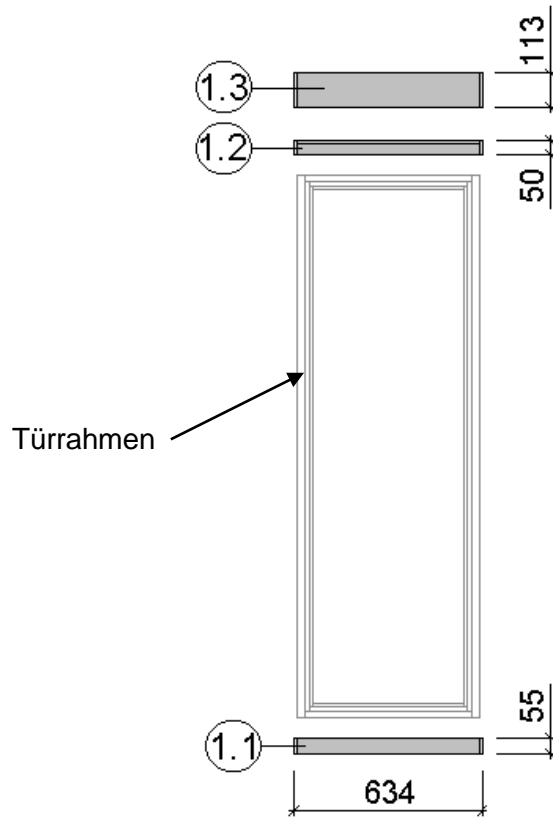

4

Pos	Benennung	Abmessung (mm)	Stück	Art.-Nr.
1.1	Sockelbohle	38/55/634	1	G537.01.0079
1.2	Wandbohle	38/50/634	1	G537.01.0078
1.3	Abschlussbohle	38/113/634	1	G537.01.0080
2.1	Wandbohle	38/121/1306	1	G537.01.0021
2.2	Wandbohle	38/121/269	2	G537.01.0096
2.3	Wandbohle	38/121/798	15	G537.01.0097
2.4	Abschlussbohle	38/113/1306	1	G537.01.0098
3.1	Wandbohle	38/121/1136	17	G537.01.0084
3.2	Abschlussbohle	38/113/1136	1	G537.01.0085
4.1	Sockelbohle	38/121/1636	1	G537.01.0025
4.2	Wandbohle	38/121/1636	16	G537.01.0024
4.3	Abschlussbohle	38/113/1636	1	G537.01.0026
5.1	Sockelbohle	38/121/1806	1	G537.01.0004
5.2	Wandbohle	38/121/1806	15	G537.01.0003
5.3	Abschlussbohle	38/113/1806	1	G537.01.0027
5.4	Wandbohle	38/121/1306	1	G537.01.0012
5.5	Wandbohle	38/121/320	1	G537.01.0011

MH-Sauna 38mm

Art.-Nr.: 539.2020.43.00

VARIA 1

VARIA 2

Wandaufbau Art.-Nr.: 539.2020.43

1

2

3

4

Pos	Benennung	Abmessung (mm)	Stück	Art.-Nr.
1.1	Sockelbohle	38/55/634	1	G537.01.0079
1.2	Wandbohle	38/50/634	1	G537.01.0078
1.3	Abschlussbohle	38/113/634	1	G537.01.0080
2.1	Wandbohle	38/121/1306	18	G537.01.0021
2.2	Wandbohle	38/121/269	2	G537.01.0096
2.3	Wandbohle	38/121/798	15	G537.01.0097
2.4	Abschlussbohle	38/113/1306	1	G537.01.0098
3.1	Abschlussbohle	38/113/1306	1	G537.01.0023
4.1	Sockelbohle	38/121/1806	2	G537.01.0004
4.2	Wandbohle	38/121/1806	31	G537.01.0003
4.3	Abschlussbohle	38/113/1806	2	G537.01.0027
5.1	Wandbohle	38/121/1306	1	G537.01.0012
5.2	Wandbohle	38/121/320	1	G537.01.0011