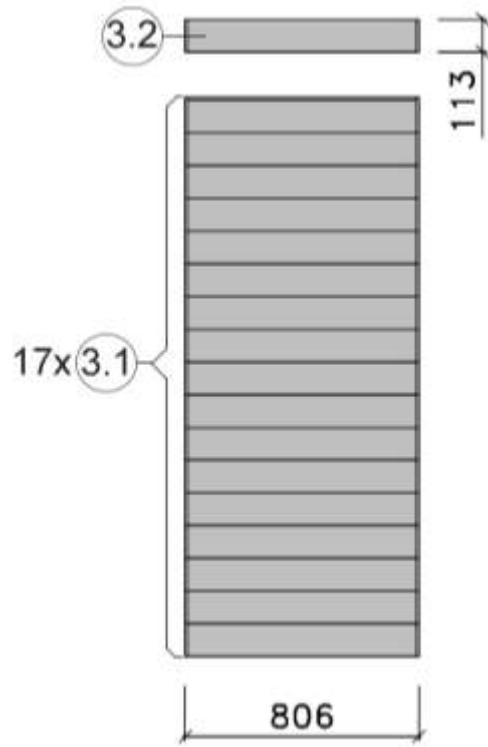

Ergänzung zur Montageanleitung für Saunen der Serie 539

Stand: 2134

MH-Sauna 38mm

Art.-Nr.: 539.2015.43.00

VARIA 1

VARIA 2

Wandaufbau Art.-Nr.: 539.2015.43

1

2

3

4

5

Pos	Benennung	Abmessung (mm)	Stück	Art.-Nr.
1.1	Sockelbohle	38/55/634	1	G537.01.0079
1.2	Wandbohle	38/50/634	1	G537.01.0078
1.3	Abschlussbohle	38/113/634	1	G537.01.0080
2.1	Wandbohle	38/121/1306	1	G537.01.0021
2.2	Wandbohle	38/121/269	2	G537.01.0096
2.3	Wandbohle	38/121/798	15	G537.01.0097
2.4	Abschlussbohle	38/113/1306	1	G537.01.0098
3.1	Wandbohle	38/121/806	17	G537.01.0092
3.2	Abschlussbohle	38/113/806	1	G537.01.0093
4.1	Wandbohle	38/121/1306	17	G537.01.0021
4.2	Abschlussbohle	38/121/1306	1	G537.01.0023
5.1	Sockelbohle	38/121/1806	1	G537.01.0004
5.2	Wandbohle	38/121/1806	15	G537.01.0003
5.3	Abschlussbohle	38/113/1806	1	G537.01.0027
5.4	Wandbohle	38/121/1306	1	G537.01.0012
5.5	Wandbohle	38/121/320	1	G537.01.0011

4

Pos	Benennung	Abmessung (mm)	Stück	Art.-Nr.
1.1	Sockelbohle	38/55/634	1	G537.01.0079
1.2	Wandbohle	38/50/634	1	G537.01.0078
1.3	Abschlussbohle	38/113/634	1	G537.01.0080
2.1	Wandbohle	38/121/1306	1	G537.01.0021
2.2	Wandbohle	38/121/269	2	G537.01.0096
2.3	Wandbohle	38/121/798	15	G537.01.0097
2.4	Abschlussbohle	38/113/1306	1	G537.01.0098
3.1	Wandbohle	38/121/1136	17	G537.01.0084
3.2	Abschlussbohle	38/113/1136	1	G537.01.0085
4.1	Sockelbohle	38/121/1636	1	G537.01.0025
4.2	Wandbohle	38/121/1636	16	G537.01.0024
4.3	Abschlussbohle	38/113/1636	1	G537.01.0026
5.1	Sockelbohle	38/121/1806	1	G537.01.0004
5.2	Wandbohle	38/121/1806	15	G537.01.0003
5.3	Abschlussbohle	38/113/1806	1	G537.01.0027
5.4	Wandbohle	38/121/1306	1	G537.01.0012
5.5	Wandbohle	38/121/320	1	G537.01.0011