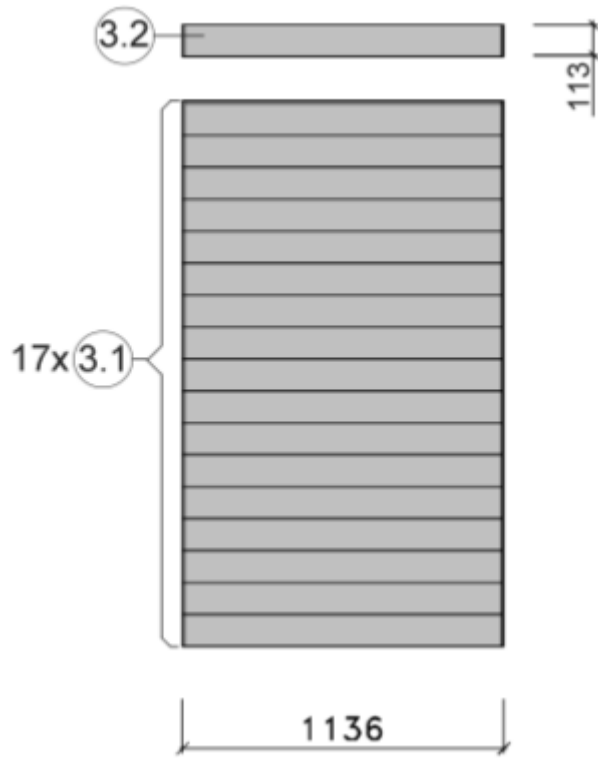

2

3

4

5

Pos	Benennung	Abmessung (mm)	Stück	Art.-Nr.
1.1	Sockelbohle	38/55/634	1	G537.01.0079
1.2	Wandbohle	38/50/634	1	G537.01.0078
1.3	Abschlussbohle	38/113/634	1	G537.01.0080
2.1	Wandbohle	38/121/1306	1	G537.01.0021
2.2	Wandbohle	38/121/269	2	G537.01.0096
2.3	Wandbohle	38/121/798	15	G537.01.0097
2.4	Abschlussbohle	38/113/1306	1	G537.01.0098
3.1	Wandbohle	38/121/806	17	G537.01.0092
3.2	Abschlussbohle	38/113/806	1	G537.01.0093
4.1	Wandbohle	38/121/1306	17	G537.01.0021
4.2	Abschlussbohle	38/121/1306	1	G537.01.0023
5.1	Sockelbohle	38/121/1806	1	G537.01.0004
5.2	Wandbohle	38/121/1806	15	G537.01.0003
5.3	Abschlussbohle	38/113/1806	1	G537.01.0027
5.4	Wandbohle	38/121/1306	1	G537.01.0012
5.5	Wandbohle	38/121/320	1	G537.01.0011

MH-Sauna 38mm

Art.-Nr.: 539.2018.43.00

VARIA 1

VARIA 2

Wandaufbau Art.-Nr.: 539.2018.43

1

2

3

4

Pos	Benennung	Abmessung (mm)	Stück	Art.-Nr.
1.1	Sockelbohle	38/55/634	1	G537.01.0079
1.2	Wandbohle	38/50/634	1	G537.01.0078
1.3	Abschlussbohle	38/113/634	1	G537.01.0080
2.1	Wandbohle	38/121/1306	1	G537.01.0021
2.2	Wandbohle	38/121/269	2	G537.01.0096
2.3	Wandbohle	38/121/798	15	G537.01.0097
2.4	Abschlussbohle	38/113/1306	1	G537.01.0098
3.1	Wandbohle	38/121/1136	17	G537.01.0084
3.2	Abschlussbohle	38/113/1136	1	G537.01.0085
4.1	Sockelbohle	38/121/1636	1	G537.01.0025
4.2	Wandbohle	38/121/1636	16	G537.01.0024
4.3	Abschlussbohle	38/113/1636	1	G537.01.0026
5.1	Sockelbohle	38/121/1806	1	G537.01.0004
5.2	Wandbohle	38/121/1806	15	G537.01.0003
5.3	Abschlussbohle	38/113/1806	1	G537.01.0027
5.4	Wandbohle	38/121/1306	1	G537.01.0012
5.5	Wandbohle	38/121/320	1	G537.01.0011