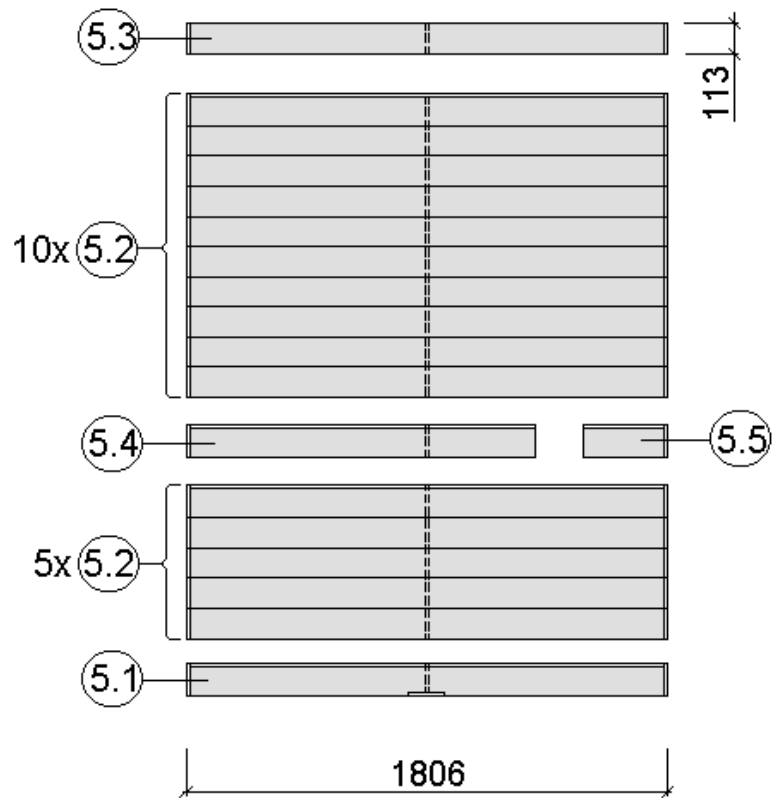

Ergänzung zur Montageanleitung für Saunen der Serie 539

Stand: 2134

MH-Sauna 38mm

Art.-Nr.: 539.2015.43.00

VARIA 1

VARIA 2

Wandaufbau Art.-Nr.: 539.2015.43

1

2

3

4

5

Pos	Benennung	Abmessung (mm)	Stück	Art.-Nr.
1.1	Sockelbohle	38/55/634	1	G537.01.0079
1.2	Wandbohle	38/50/634	1	G537.01.0078
1.3	Abschlussbohle	38/113/634	1	G537.01.0080
2.1	Wandbohle	38/121/1306	1	G537.01.0021
2.2	Wandbohle	38/121/269	2	G537.01.0096
2.3	Wandbohle	38/121/798	15	G537.01.0097
2.4	Abschlussbohle	38/113/1306	1	G537.01.0098
3.1	Wandbohle	38/121/806	17	G537.01.0092
3.2	Abschlussbohle	38/113/806	1	G537.01.0093
4.1	Wandbohle	38/121/1306	17	G537.01.0021
4.2	Abschlussbohle	38/121/1306	1	G537.01.0023
5.1	Sockelbohle	38/121/1806	1	G537.01.0004
5.2	Wandbohle	38/121/1806	15	G537.01.0003
5.3	Abschlussbohle	38/113/1806	1	G537.01.0027
5.4	Wandbohle	38/121/1306	1	G537.01.0012
5.5	Wandbohle	38/121/320	1	G537.01.0011

MH-Sauna 38mm

Art.-Nr.: 539.2018.43.00

VARIA 1

VARIA 2

Wandaufbau Art.-Nr.: 539.2018.43

1

2

3

4

Pos	Benennung	Abmessung (mm)	Stück	Art.-Nr.
1.1	Sockelbohle	38/55/634	1	G537.01.0079
1.2	Wandbohle	38/50/634	1	G537.01.0078
1.3	Abschlussbohle	38/113/634	1	G537.01.0080
2.1	Wandbohle	38/121/1306	1	G537.01.0021
2.2	Wandbohle	38/121/269	2	G537.01.0096
2.3	Wandbohle	38/121/798	15	G537.01.0097
2.4	Abschlussbohle	38/113/1306	1	G537.01.0098
3.1	Wandbohle	38/121/1136	17	G537.01.0084
3.2	Abschlussbohle	38/113/1136	1	G537.01.0085
4.1	Sockelbohle	38/121/1636	1	G537.01.0025
4.2	Wandbohle	38/121/1636	16	G537.01.0024
4.3	Abschlussbohle	38/113/1636	1	G537.01.0026
5.1	Sockelbohle	38/121/1806	1	G537.01.0004
5.2	Wandbohle	38/121/1806	15	G537.01.0003
5.3	Abschlussbohle	38/113/1806	1	G537.01.0027
5.4	Wandbohle	38/121/1306	1	G537.01.0012
5.5	Wandbohle	38/121/320	1	G537.01.0011