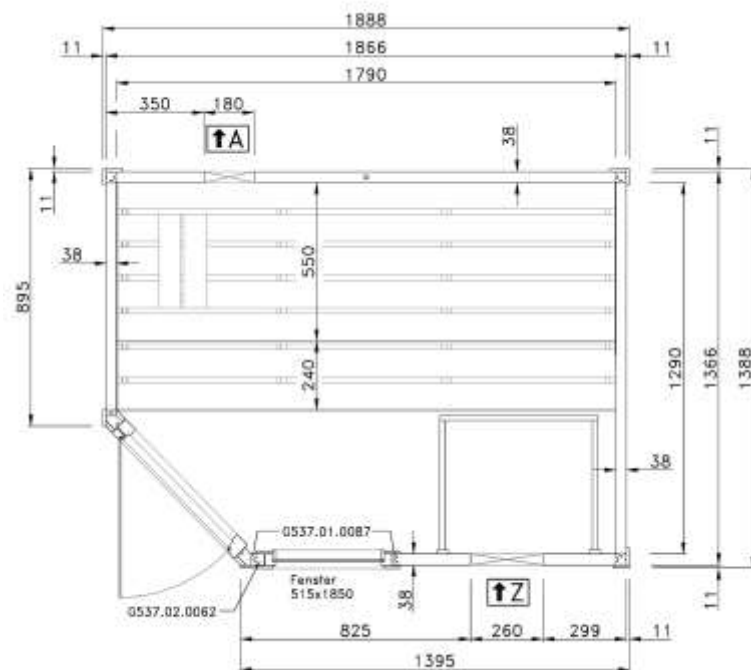

Ergänzung zur Montageanleitung für Saunen der Serie 539

Stand: 2134

MH-Sauna 38mm

Art.-Nr.: 539.2015.43.00

VARIA 1

VARIA 2

Wandaufbau Art.-Nr.: 539.2015.43

1

2

3

4

5

Pos	Benennung	Abmessung (mm)	Stück	Art.-Nr.
1.1	Sockelbohle	38/55/634	1	G537.01.0079
1.2	Wandbohle	38/50/634	1	G537.01.0078
1.3	Abschlussbohle	38/113/634	1	G537.01.0080
2.1	Wandbohle	38/121/1306	1	G537.01.0021
2.2	Wandbohle	38/121/269	2	G537.01.0096
2.3	Wandbohle	38/121/798	15	G537.01.0097
2.4	Abschlussbohle	38/113/1306	1	G537.01.0098
3.1	Wandbohle	38/121/806	17	G537.01.0092
3.2	Abschlussbohle	38/113/806	1	G537.01.0093
4.1	Wandbohle	38/121/1306	17	G537.01.0021
4.2	Abschlussbohle	38/121/1306	1	G537.01.0023
5.1	Sockelbohle	38/121/1806	1	G537.01.0004
5.2	Wandbohle	38/121/1806	15	G537.01.0003
5.3	Abschlussbohle	38/113/1806	1	G537.01.0027
5.4	Wandbohle	38/121/1306	1	G537.01.0012
5.5	Wandbohle	38/121/320	1	G537.01.0011

MH-Sauna 38mm

Art.-Nr.: 539.2018.43.00

VARIA 1

VARIA 2

Wandaufbau Art.-Nr.: 539.2018.43

1

2

3

MH-Sauna 38mm

Art.-Nr.: 539.2020.43.00

VARIA 1

VARIA 2

Wandaufbau Art.-Nr.: 539.2020.43

1

2

3