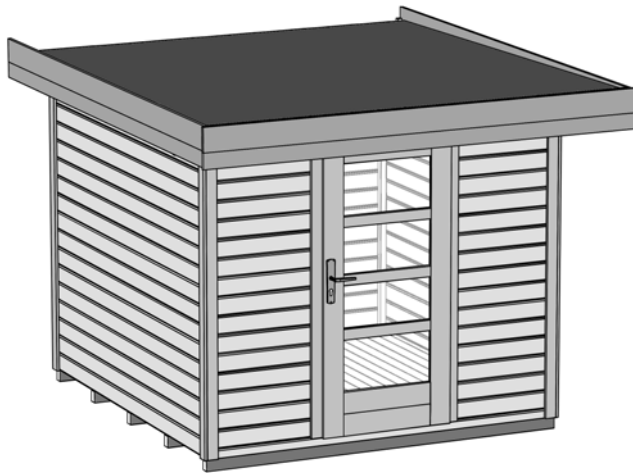

Massivholz - Gartenhaus

Art.-Nr.: 172.2424.45000

Angaben in cm

Sockelmaß [cm]	Maß incl. Dachüberstand [cm]	Dachfläche [m ²]	Rückwandhöhe ab Fundament [cm]	Gesamthöhe ab Fundament [cm]	Grundfläche [m ²]	Rauminhalt [m ³]	Gewicht [kg]
235 x 240	275 x 314	8,64	217	226	5,64	12,24	480

Allgemeines

- ⇒ Sämtliche Holzteile aus nordischem Fichtenholz
- ⇒ innen mit Wetterschutzlasur Eiche hell behandelt
- ⇒ außen Wetterschutzlasur: grau
- ⇒ Deckleisten und Ortgangverkleidung weiß

Fußboden

- ⇒ Unterkonstruktion aus kesseldruckimprägnierten Bodenbalken
- ⇒ 19 mm starke Bodendielen mit Nut und Feder

Wandaufbau

- ⇒ 28 mm starke Blockbohlen mit Nut und Feder
- ⇒ Variantenreiche Gestaltung durch nachträglichen Einbau von Fenstern möglich
- ⇒ (Zusatzfenster als Zubehör erhältlich)

Tür

- ⇒ Massive Tür mit Zylinderschloß inkl. 3 Schlüsseln
- ⇒ glasteilende Sprossen
- ⇒ Lichte Öffnung (Durchgangsmaß): 81x173 cm

Dach

- ⇒ 19mm starke Dachbretter auf stabiler Dachpfette, Vordach 50 cm
- ⇒ Dacheindeckung aus Bitumendachbelag (grau)