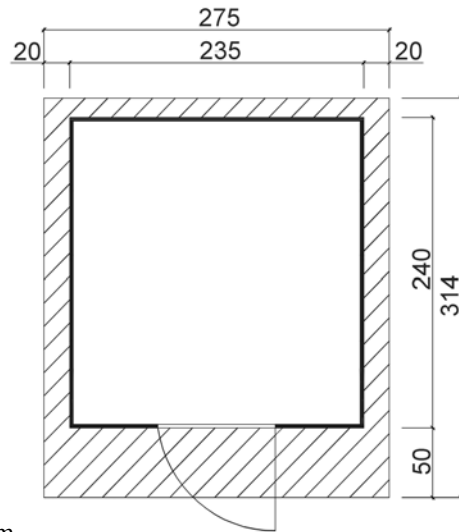

Massivholz - Gartenhaus

Art.-Nr.: 172.2424.45000

Angaben in cm

Sockelmaß [cm]	Maß incl. Dachüberstand [cm]	Dachfläche [m ²]	Rückwandhöhe ab Fundament [cm]	Gesamthöhe ab Fundament [cm]	Grundfläche [m ²]	Rauminhalt [m ³]	Gewicht [kg]
235 x 240	275 x 314	8,64	217	226	5,64	12,24	480

Tür

- ⇒ Massive Tür mit Zylinderschloß inkl. 3 Schlüsseln
- ⇒ glasteilende Sprossen
- ⇒ Lichte Öffnung (Durchgangsmaß): 81x173 cm

Dach

- ⇒ 19mm starke Dachbretter auf stabiler Dachpfette, Vordach 50 cm
- ⇒ Dacheindeckung aus Bitumendachbelag (grau)

Zubehör (gegen Aufpreis)

- ⇒ seitlicher Anbau

Verpackung

- ⇒ 1 Paket incl. Dachbelag, Montagematerial und übersichtlicher Montageanleitung
- ⇒ Verpackungsmaße L/B/H: 320/120/56 cm