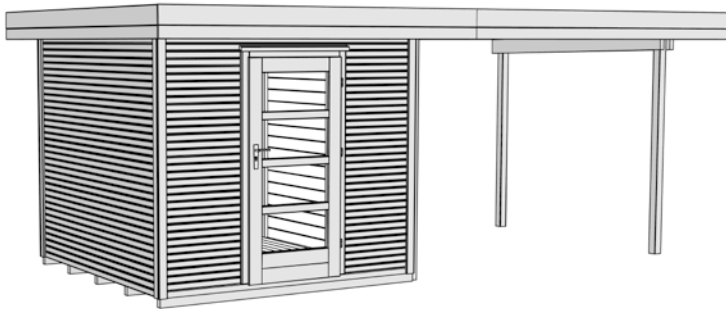

## Technische Angaben

Sockelmaß Breite (cm)	530	Dachgefälle (Grad)	1
Sockelmaß Tiefe (cm)	240	Vordach (cm)	50
Maß über alles Breite (cm)	569	Wandstärke (mm)	28
Maß über alles Tiefe (cm)	316	Fußbodenstärke (mm)	15,5
Maß über alles Höhe (cm)	226	Dachstärke (mm)	15,5
Grundfläche (m <sup>2</sup> )	12,72	Schneelast Sk (kN)	0,75
Umbauter Raum (m <sup>3</sup> )	27,78	Anzahl Dachbahnen	5
Dachfläche (m <sup>2</sup> )	17,4		

## Allgemeine Informationen

Material	sämtliche Holzteile aus Nadelholz
Unterkonstruktion	kesseldruckimprägnierten Bodenbalken
Tür	Massivholztür mit Zylinderschloss inkl. 3 Schlüssel, Durchgangsmaß 81x173cm
Innenraum	Wandbohlen, Boden- und Dachschalung, Dachpfetten naturbelassen