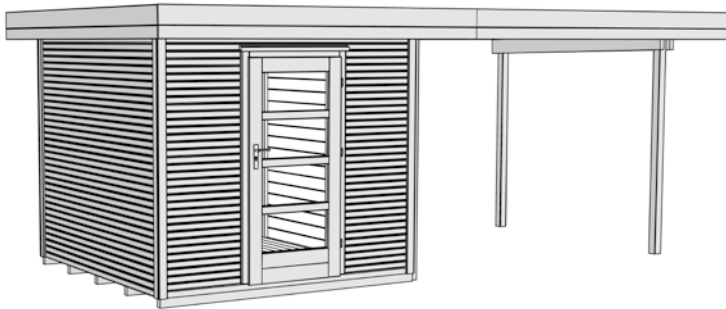

Massivholz-Gartenhaus

172.3030.70201 (naturbelassen)
172.3030.76201 (anthrazit/weiß)

Technische Angaben

Sockelmaß Breite (cm)	590	Dachgefälle (Grad)	1
Sockelmaß Tiefe (cm)	300	Vordach (cm)	50
Maß über alles Breite (cm)	634	Wandstärke (mm)	28
Maß über alles Tiefe (cm)	377	Fußbodenstärke (mm)	15,5
Maß über alles Höhe (cm)	226	Dachstärke (mm)	15,5
Grundfläche (m ²)	17,7	Schneelast Sk (kN)	0,75
Umbauter Raum (m ³)	38,9	Anzahl Dachbahnen	7
Dachfläche (m ²)	-		

Allgemeine Informationen

Material	sämtliche Holzteile aus Nadelholz
Unterkonstruktion	kesseldruckimprägnierten Bodenbalken
Tür	Massivholztür mit Zylinderschloss inkl. 3 Schlüssel, Durchgangsmaß 81x173cm
Innenraum	Wandbohlen, Boden- und Dachschalung, Dachpfetten naturbelassen

Lieferumfang

Montagematerial, übersichtliche Montageanleitung, Bitumendachbelag als Ersteindeckung

Zubehör (gegen Aufpreis)

Fenster, selbstklebende Dachbahn

Verpackung

Gewicht (kg)	920	Abmessung Paket 1 (cm)	380 / 120 / 65
Anzahl Packstücke	2	Abmessung Paket 2 (cm)	371 / 120 / 35