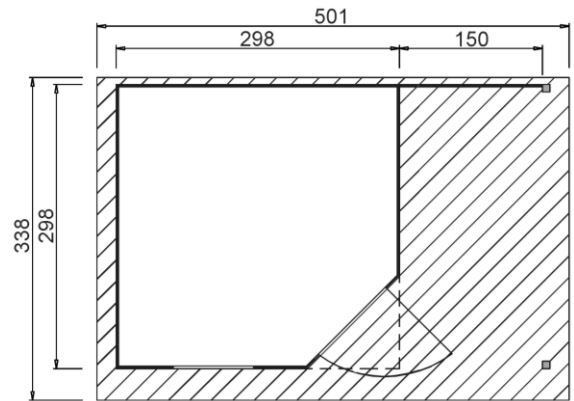

Massivholz - Gartenhaus

Art.-Nr.: 213.3030.43100, rot

Angaben in cm

Sockelmaß [cm]	Maß incl. Dachüberstand [cm]	Dachfläche [m ²]	FW-Höhe/RW-Höhe ab Fundament [cm]	Gesamthöhe ab Fundament [cm]	Grundfläche [m ²]	Rauminhalt [m ³]	Gewicht [kg]
456 x 298	501 x 338	16,90	232 / 226	237	13,60	31,10	992

Wandaufbau

- ⇒28 mm starke Blockbohlen mit Nut und Feder
- ⇒Variantenreiche Gestaltung durch nachträglichen Einbau von Fenstern und Türen möglich (Zusatzfenster und Türen als Zubehör erhältlich)

Tür

- ⇒1-flügl. Tür mit Zylinderschloß incl. 3 Schlüsseln
- ⇒Lichte Öffnung (Durchgangsmaß): 81 x 173 cm

Fenster

- ⇒1 einflügliges Fenster, 84 x 113cm mit Dreh-Kipp-Beschlag

Dach

- ⇒19 mm starke Dachbretter auf stabilen Dachpfetten

Verpackung

- ⇒2 Pakete incl. Dachbelag, Montagematerial und übersichtlicher Montageanleitung
- ⇒Verpackungsmaße L/B/H: 370/120/63 cm; 350/65/50 cm