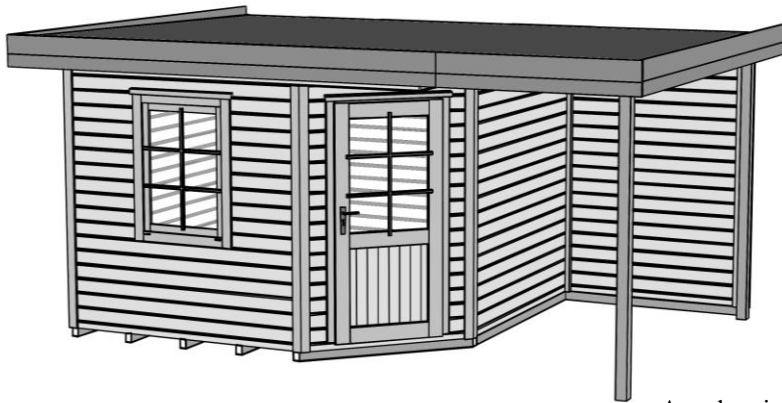

Massivholz - Gartenhaus

Art.-Nr.: 213.3030.43100, rot

Angaben in cm

Sockelmaß [cm]	Maß incl. Dachüberstand [cm]	Dachfläche [m ²]	FW-Höhe/RW-Höhe ab Fundament [cm]	Gesamthöhe ab Fundament [cm]	Grundfläche [m ²]	Rauminhalt [m ³]	Gewicht [kg]
456 x 298	501 x 338	16,90	232 / 226	237	13,60	31,10	992

Allgemeines

- ⇒Sämtliche Holzteile aus nordischem Fichtenholz
- ⇒innen naturbelassen
- ⇒aussen Wetterschutzlasur rot
- ⇒Deckleisten und Dachblende weiß
- ⇒Massivholzhaus mit Anbau

Fußboden

- ⇒Unterkonstruktion aus kesseldruckimprägnierten Bodenbalken
- ⇒19 mm starke Bodendielen mit Nut und Feder

Wandaufbau

- ⇒28 mm starke Blockbohlen mit Nut und Feder
- ⇒Variantenreiche Gestaltung durch nachträglichen Einbau von Fenstern und Türen möglich (Zusatzfenster und Türen als Zubehör erhältlich)

Tür

- ⇒1-flügl. Tür mit Zylinderschloß incl. 3 Schlüsseln
- ⇒Lichte Öffnung (Durchgangsmaß): 81 x 173 cm

Fenster

- ⇒1 einflügliges Fenster, 84 x 113cm mit Dreh-Kipp-Beschlag

Dach

- ⇒19 mm starke Dachbretter auf stabilen Dachpfetten

Verpackung

- ⇒2 Pakete incl. Dachbelag, Montagematerial und übersichtlicher Montageanleitung
- ⇒Verpackungsmaße L/B/H: 370/120/63 cm; 350/65/50 cm