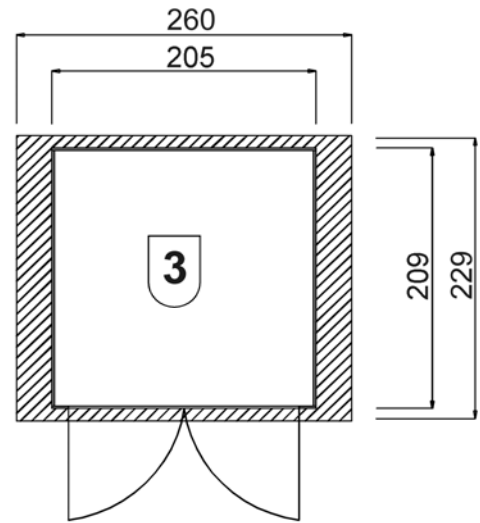

# Massivholz – Gartenhaus

Art.-Nr.: 224.2121.13400

Angaben in cm

Sockelmaß [cm]	Maß incl. Dachüberstand [cm]	Innenmaß [cm]	Seitenwandhöhe ab Fundament [cm]	Gesamthöhe ab Fundament [cm]	Grundfläche [m <sup>2</sup> ]	Rauminhalt [m <sup>3</sup> ]	Gewicht [kg]
205 x 209	260 x 229	200 x 205	197	227	4,28	8,65	356

## Tür

- ⇒ Massive Doppeltür mit Zylinderschloß
- ⇒ Durchgangsmaß: 165 x 173cm

## Verpackung

- ⇒ 1 Paket inkl. Dachbelag, Montagematerial und übersichtlicher Montageanleitung
- ⇒ Verpackungsmaße L/B/H: 210/120/56 cm