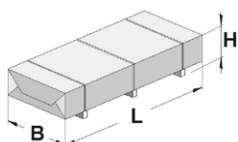

Verpackung

Länge (cm)	Breite (cm)	Höhe (cm)	Gewicht (kg)
238	120	44	260