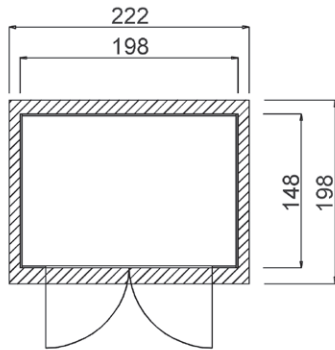

## Technische Daten

Sockelmaß (cm)	194 x 152
Maß über alles (cm)	200 x 198
Höhe gesamt (cm)	225
Firshöhe (cm)	220
Seitenwandhöhe (cm)	186
Rückwandhöhe (cm)	186
Grundfläche (m <sup>2</sup> )	2,949
umbauter Raum (m <sup>3</sup> )	6

## Dach und Boden

Dachfläche (m <sup>2</sup> )	3,81
Dachgefälle (Grad)	13
Dachstärke (mm)	15,5
max. zulässige Schneelast si (kN/m <sup>2</sup> )	0,75
Vordachlänge (cm)	20
Dachüberstand seitlich (cm)	3
Dachüberstand hinten (cm)	26
Fußbodenstärke (mm)	15,5

## Tür und Fenster

1	Haupttür	Doppeltür mit Sicherheitsüberwurf	150 x 180 cm	Echtglas
---	----------	-----------------------------------	--------------	----------

## Verpackung

Länge (cm)	Breite (cm)	Höhe (cm)	Gewicht (kg)
238	120	44	260