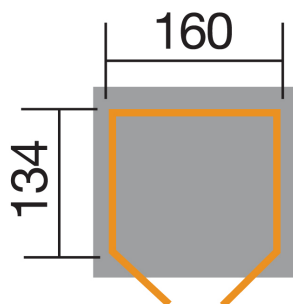

Gartenhaus

394.1613.20402 EAN 4004581338435

Elementbauweise
Selbstbausatz
naturbelassen

Technische Daten

Sockelmaß B x T (cm)	160 x 134
Maß über alles B x T (cm)	171 x 138
Höhe gesamt (cm)	223
Firsthöhe (cm)	178
Seitenwandhöhe (cm)	178
Rückwandhöhe (cm)	220
Grundfläche (m²)	2,144
umbauter Raum (m³)	4,07

Dach und Boden

Dachfläche (m²)	2,57
Dachgefälle (Grad)	0
Dachstärke (mm)	19
Schneelast (kN)	0,75
Vordachlänge (cm)	2,5
Dachüberstand seitlich (cm)	5,5
Dachüberstand hinten (cm)	1,5
Fußbodenstärke (mm)	0

Dacheindeckung

Dachmaterial	Massivholz
Dacheindeckung	Bitumendachbelag als Ersteindeckung
Optional Anzahl Dachbahnen	1
Optional Anzahl Schindelpakete	1

Tür und Fenster

Anzahl	Typ	B x T (cm)	Scheibenart
1	Doppeltür mit Überwurf	145 x 165	keine

Lieferumfang

inkl. Montagematerial, ohne Boden

Verpackung

Länge (cm)	Breite (cm)	Höhe (cm)	Gewicht (kg)
180	120	48	202