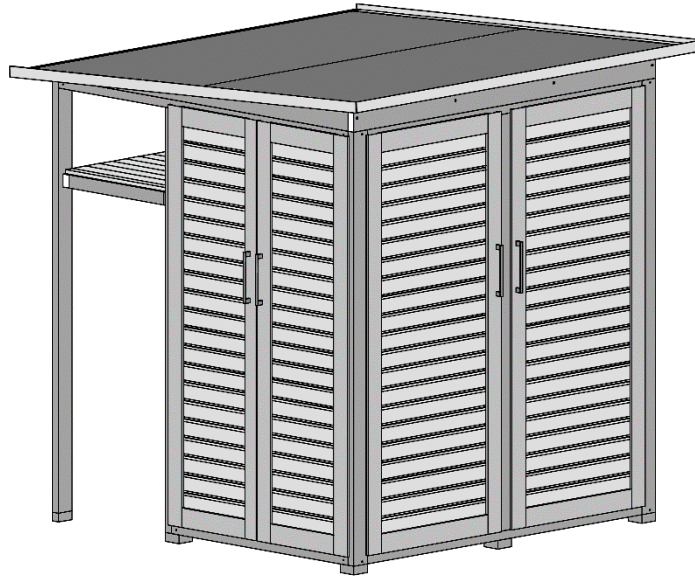

WEKA „GARTEN[Q]“ Multi

Art.-Nr.: 415.2020.26000
Anthrazit / Weiß

Sockelmaß [cm]	Maß incl. Dachüberstand [cm]	Seitenwandhöhe ab Fundament [cm]	Gesamthöhe ab Fundament [cm]	Grundfläche [m²]	Rauminhalt [m³]	Gewicht [kg]
200 x 200	224 x 224	205	217	4,0	8,5	415

Allgemeines

- ⇒ Sämtliche Holzteile aus nordischem Fichtenholz
- ⇒ Innenausstattung aus OSB Platten naturbelassen
- ⇒ integr. Schleppdach, 70 x 200 cm, mit Regalboden
- ⇒ Ständerwerk in Anthrazit
- ⇒ Türfüllung und Wandschalung in Weiß

Fußboden

- ⇒ 19mm starke OSB Platten

Wandaufbau

- ⇒ 14mm starke Nut- und Federbretter auf Ständerwerk

Tür

- ⇒ Türen mit Kunststofffüllung und Zylinderschloß
- ⇒ Front: B 89 x H 194cm (2 Stk.)
- ⇒ Seiten: B 59 x H 194cm (je 2 Stk.)

Dach

- ⇒ 19mm starke OSB Platte
- ⇒ Dacheindeckung: hochwertige, selbstklebende Dachbahn

Verpackung

- ⇒ 1 Paket inkl. Dachbelag, Montagematerial und übersichtlicher Montageanleitung
- ⇒ Verpackungsmaße L/B/H: 234/125/57 cm