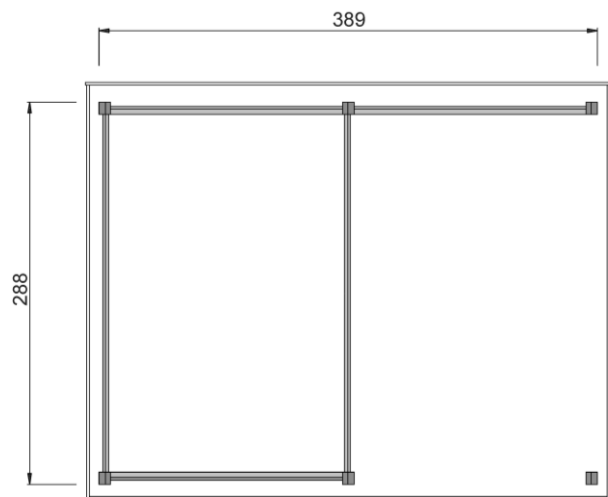

Flachdach – Lagerhaus

Art.-Nr.: 607.0701.00.00

Sockelmaß [cm]	Maß inkl. Dachüberstand [cm]	Grundfläche [m ²]	Rauminhalt [m ³]	Zul. Schneelast [kN/m ²]	Gewicht [kg]
389 x 288	408 x 318	11,20	23,97	1,25	-

Allgemeines:

- Holzbauteile sind aus gehobeltem Nadelholz und kesseldruckimprägniert nach DIN 68800
- Wände bestehen aus 20mm starken Glattkantbrettern, auf Rahmenhölzer 4,0 x 6,0cm
- die Tür kann in alle Wände montiert werden
- Ausführung der Tür als Einflügel- oder Zweiflügeltür möglich
- Tür besitzt als Verschluss eine Sicherheitsüberfalle mit Drehöse

Tragsystem:

- Pfosten: 9 x 9 cm
- Stabile Dachpfetten

Dach:

- PVC-Trapezplatten
- Farbe: grau, recyclefähig

Zubehör: (gegen Aufpreis)

- H-Anker-Set

Verpackung:

- 3 Pakete incl. Montagematerial und übersichtlicher Montageanleitung