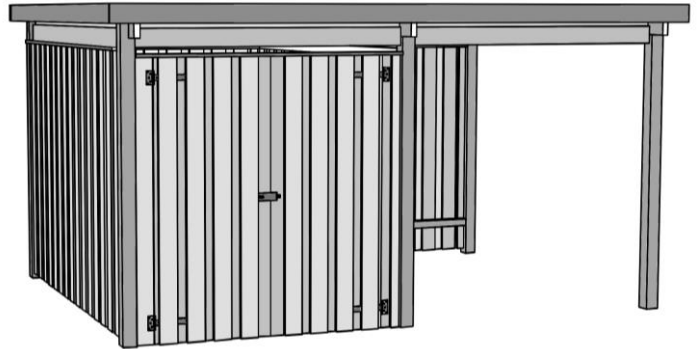

Flachdach – Lagerhaus

Art.-Nr.: 607.0701.00.00

Sockelmaß [cm]	Maß inkl. Dachüberstand [cm]	Grundfläche [m ²]	Rauminhalt [m ³]	Zul. Schneelast [kN/m ²]	Gewicht [kg]
389 x 288	408 x 318	11,20	23,97	1,25	-

Allgemeines:

- Holzbauteile sind aus gehobeltem Nadelholz und kesseldruckimprägniert nach DIN 68800
- Wände bestehen aus 20mm starken Glattkantbrettern, auf Rahmenhölzer 4,0 x 6,0cm
- die Tür kann in alle Wände montiert werden
- Ausführung der Tür als Einflügel- oder Zweiflügeltür möglich
- Tür besitzt als Verschluss eine Sicherheitsüberfalle mit Drehöse

Tragsystem:

- Pfosten: 9 x 9 cm
- Stabile Dachpfetten

Dach:

- PVC-Trapezplatten
- Farbe: grau, recyclefähig

Zubehör: (gegen Aufpreis)

- H-Anker-Set

Verpackung:

- 3 Pakete incl. Montagematerial und übersichtlicher Montageanleitung