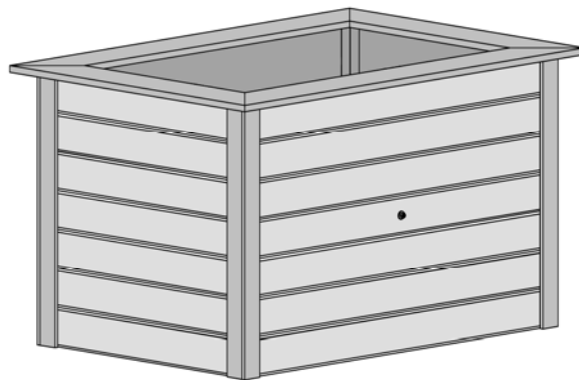

Hochbeet, anthrazit

Art.-Nr. 669.1208.16400

Sockelmaß [cm]	Maß incl. Überstand [cm]	Höhe [cm]	Grundfläche [m ²]	Rauminhalt [m ³]	Gewicht [kg]
120 x 80	132 x 92	81	0,87	0,70	58

Allgemein:

- Sämtliche Holzbauteile sind aus nordischem Fichtenholz
- 21mm starke massive Blockbohlen
- aussen Wetterschutzlasur anthrazit, RAL 7016
- innen naturbelassen

Ausstattung:

- innenliegende Noppenfolie
- Wühlmausschutzgitter
- Randabschluss als Ablagefläche
- Verstärkung der Seitenwände durch zusätzliche Gewindestange

Verpackung:

- 1 Paket incl. Montagematerial und übersichtlicher Montageanleitung
- Abmaße L/B/H = 140/70/35cm