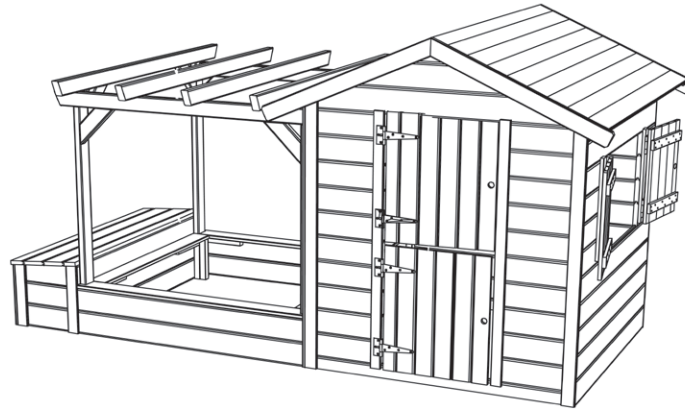

Kinderspielplatz

Art.- Nr.: 818.1212.10430

Sockelmaß (cm)	Maß inkl. Dachüberstand (cm)	Innenmaß Haus (cm)	Seitenwandhöhe (Haus) (cm)	Gesamthöhe (cm)	Gewicht (kg)
275 x 122	286 x 153	118 x 118	125	154	181

Achtung! Nur für den Hausgebrauch.
Die Benutzung ist nur unter unmittelbarer Aufsicht von Erwachsenen zulässig!
Nur für Kinder ab 3 bis 10 Jahren geeignet !
max. Benutzergewicht: 50kg
Das Dach darf nicht betreten werden.
Das Spielgerät ist mit geeigneten Mitteln am Boden zu verankern (Bodenverankerung als Zubehör erhältlich)

- => Das Spielgerät ist für den Gebrauch im Freien bestimmt!
- => Sämtliche Holzbauteile sind aus Fichtenholz, gehobelt und naturbelassen
- => Wandstärke Haus / Sandkasten / Truhe: 21mm; ohne Böden
- => Fensterläden / Türflügel aus 14 mm - Schalung mit Nut und Feder auf Trägerleisten
Abdeckung für Truhe aus 19 mm - Schalung mit Nut und Feder auf Trägerleisten
- => Dach: vormontierte Dachelemente aus 16 mm - Fichtenschalung
mit Nut und Feder auf Trägerleisten befestigt
- => Türöffnung: 50 x 113 cm
- => Fensteröffnung: 71 x 44 cm
- => 1,5 cm breite Spalte an 3 Seiten der Tür- und Fensterladenflügel verhindern
das Einklemmen oder Quetschen der Finger
- => Die Abdeckplatte auf der Truhe ist ausschließlich als Schutzabdeckung
vor Umwelteinflüssen zu verwenden und vor Spielbeginn zu entfernen

Zubehör (gegen Aufpreis):

- => Bitumen - Dachschindeln in Anthrazit, Grün, Rot (1 Paket a 3m²)

Verpackung:

- => 1 Paket incl. Montagematerial und übersichtlicher Montageanleitung
- => Verpackungsmaße: L/B/H = 160/86/45 cm