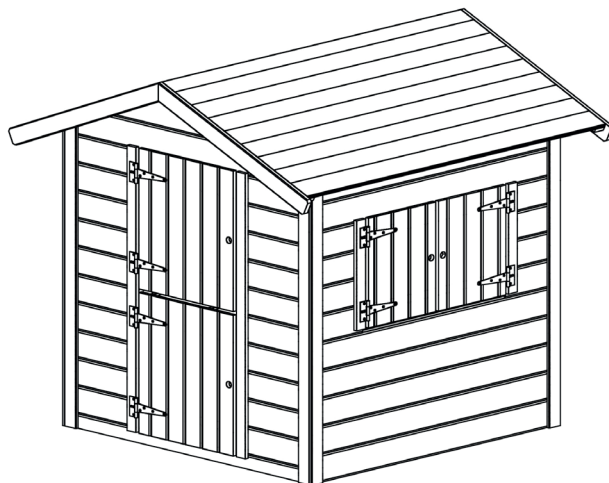

# Kinderspielhaus

Art.- Nr.: 818.1212.13400

Sockelmaß (cm)	Maß inkl. Dachüberstand (cm)	Innenmaß (cm)	Seitenwand- höhe (cm)	Gesamthöhe (cm)	Gewicht (kg)
122 x 122	144 x 153	118 x 118	125	154	111

**Achtung!** Nur für den Hausgebrauch.  
Die Benutzung ist nur unter unmittelbarer Aufsicht von Erwachsenen zulässig!  
Nur für Kinder ab 3 bis 10 Jahren geeignet!  
max. Benutzergewicht: 50kg  
Das Dach darf nicht betreten werden.  
Das Spielgerät ist mit geeigneten Mitteln am Boden zu verankern ( Bodenverankerung  
als Zubehör erhältlich)

- => Das Spielgerät ist für den Gebrauch im Freien bestimmt!
- => Wände, Tür, Fensterläden und Deckleisten sind aus Fichtenholz, gehobelt und farbig lasiert
- => Wandstärke 21mm; ohne Boden
- => Das Dach besteht aus vormontierten Dachelementen (Fichtenholz unbehandelt)
- => Türöffnung: 50 x 113 cm
- => Fensteröffnung: 71 x 44 cm
- => 1,5 cm breite Spalte an 3 Seiten der Tür- und Fensterladenflügel verhindern das Einklemmen oder Quetschen der Finger

**Zubehör (gegen Aufpreis):**

- => Bitumen - Dachschindeln in Anthrazit, Grün, Rot (1 Paket a 3m<sup>2</sup>)

**Verpackung:**

- => 1 Paket incl. Montagematerial und übersichtlicher Montageanleitung
- => Verpackungsmaße: L/B/H = 212/118/27 cm